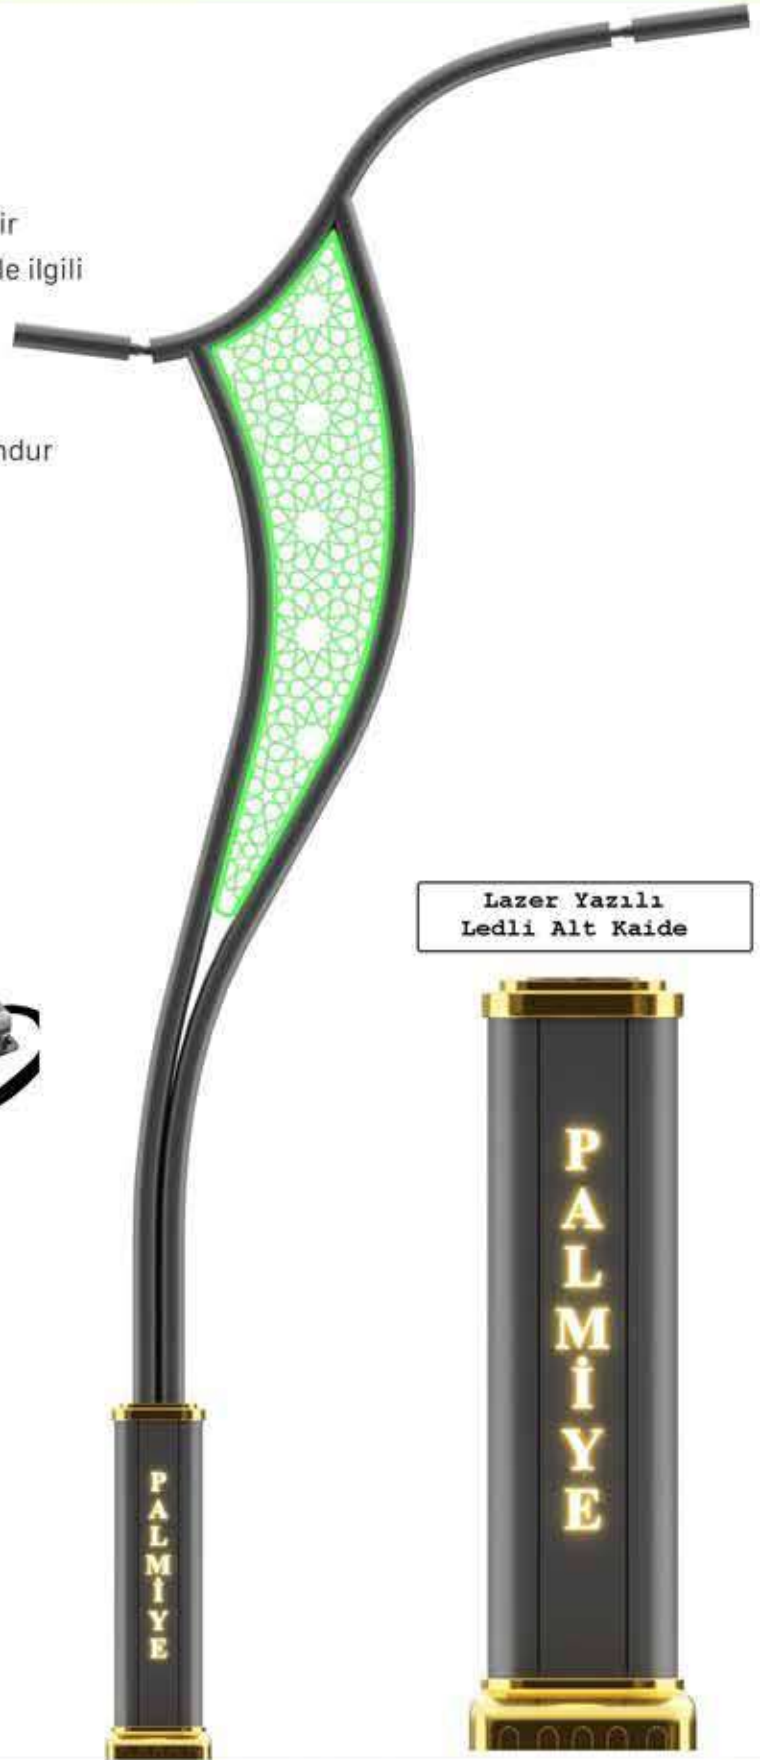

TİTANYUM v2

Özellikler / Specification

- Korozyona dayanıklı alüminyum gövde
- Kurumlara özel logo
- Alt kaide özel çekme alüminyum profildir
- Alt kaidede cnc lazer kesim teknolojisi ile ilgili kurumun ismi bulanmaktadır
- Paslanmaz vidalar
- Silikon conta
- EN-60598 Avrupa Standartlarına uygundur
- Mekanik dayanım direnci IK 08
- Nem ve Toza karşı koruma sınıfı IP 66
- Elektriksel güvenlik sınıfı Class I

Yükseklik / WATT

3 + 4 MT. 60-80w	4 + 5 MT. 60-80w	5 + 6 MT. 60-80w	6 + 7 MT. 80-110w
---------------------	---------------------	---------------------	----------------------

ENEC BELGELİ - IP67
TAM PROFESYONEL LED DRİVER