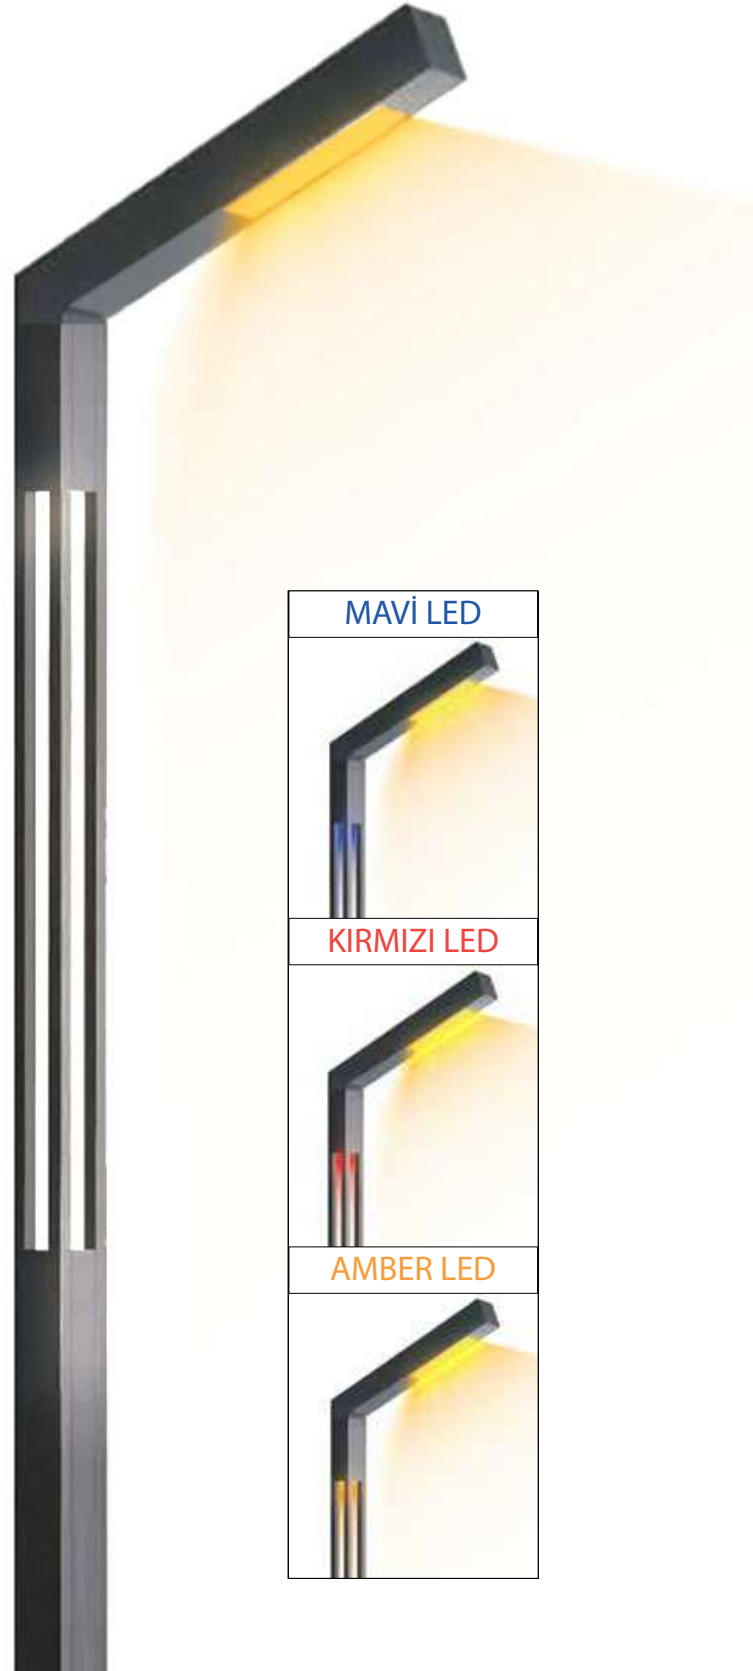

Özellikler / Specification

- Korozyona dayanıklı alüminyum gövde
- IP 67 Enjeksiyon led modül
- Isıya ve vandalizme dayanıklı damperli cam
- Anıt üzerinde yere doğru led süsleme (amber, kırmızı, mavi led seneçkleri ile)
- Paslanmaz vidalar
- Silikon conta
- EN-60598 Avrupa Standartlarına uygundur
- Mekanik dayanım direnci IK 08
- Nem ve Toza karşı koruma sınıfı IP 66
- Elektriksel güvenlik sınıfı Class I

Yükseklik / WATT

3 Mt. 55 W	4 Mt. 55 W
LED SÜSLEME (Kırmızı, amber, mavi)	LED SÜSLEME (Kırmızı, amber, mavi)