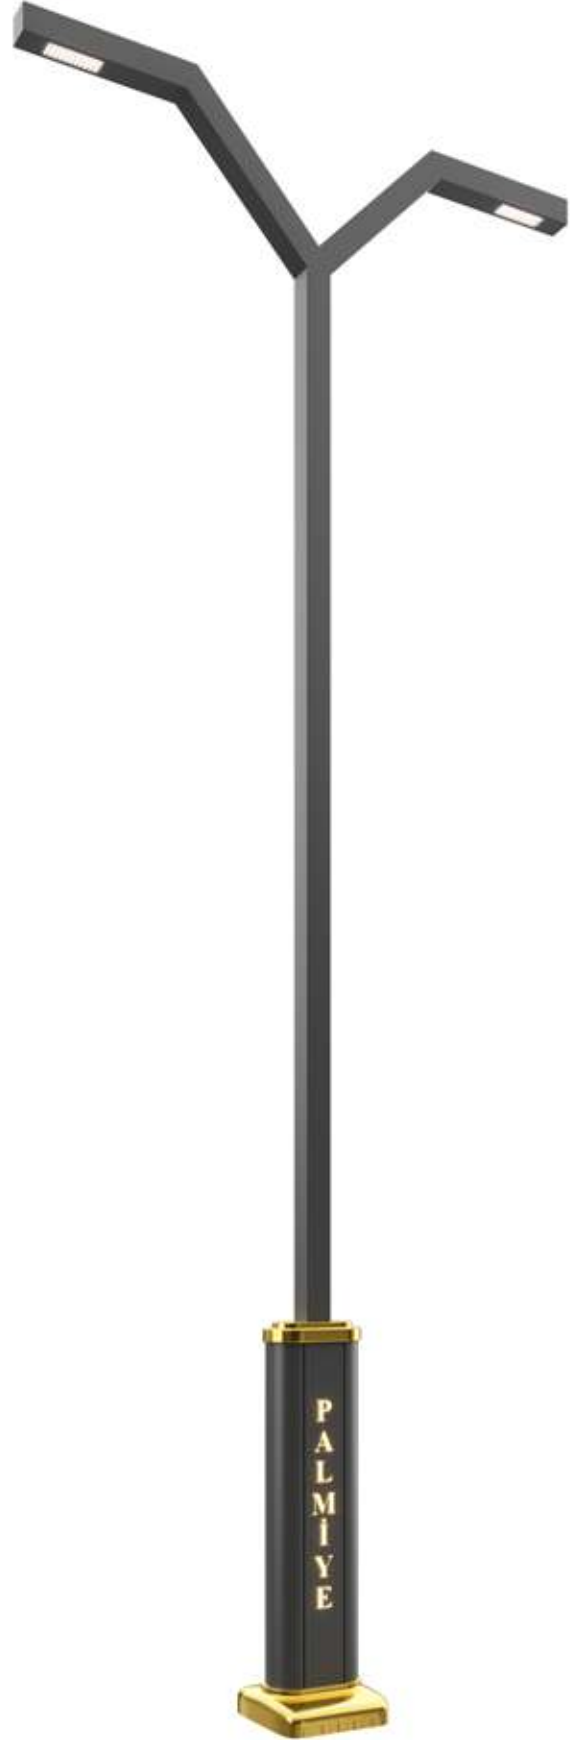

CORDAZ v2

Özellikler / Specification

- Korozyona dayanıklı alüminyum gövde
- Alt kaide özel çekme alüminyum profildir
- Alt kaidede cnc lazer kesim teknolojisi ile ilgili kurumun ismi bulanmaktadır
- Paslanmaz vidalar
- Silikon conta
- EN-60598 Avrupa Standartlarına uygundur
- Mekanik dayanım direnci IK 08
- Nem ve Toza karşı koruma sınıfı IP 66
- Elektriksel güvenlik sınıfı Class I

Yükseklik / WATT

5+5 MT. 80-80W	6+6 MT. 80-80W	7+7 MT. 120-120W	8+8 MT. 120-120W

MOSO

CREE
LEDs

MW
MEAN WELL

NICHIA

OSRAM
LED TECHNOLOGY INCLUDED

SAMSUNG

PHILIPS