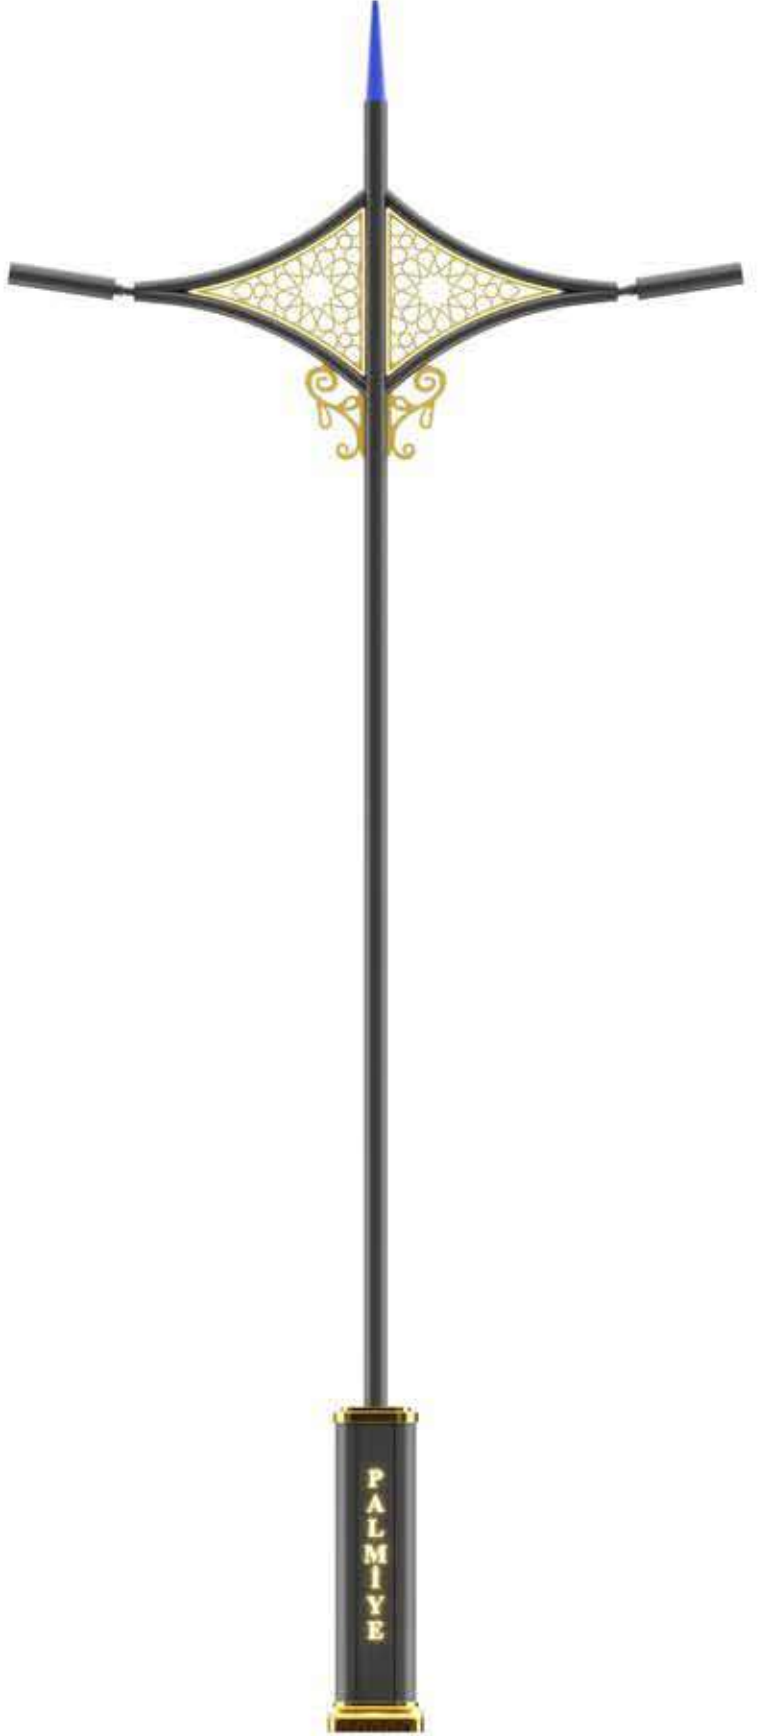

CODİNA v2

Özellikler / Specification

- Korozyona dayanıklı alüminyum gövde
- Kurumlara özel logo
- Alt kaide özel çekme alüminyum profildir
- Alt kaidede cnc lazer kesim teknolojisi ile ilgili kurumun ismi bulanmaktadır
- Paslanmaz vidalar
- Silikon conta
- EN-60598 Avrupa Standartlarına uygundur
- Mekanik dayanım direnci IK 08
- Nem ve Toza karşı koruma sınıfı IP 66
- Elektriksel güvenlik sınıfı Class I

Yükseklik / WATT

5+5 MT. 80-80W	6+6 MT. 80-80W	7+7 MT. 120-120W	8+8 MT. 120-120W

MOSO®

CREE
LEDs

MW
MEAN WELL

NICHIA

OSRAM
LED TECHNOLOGY INCLUDED

SAMSUNG

PHILIPS