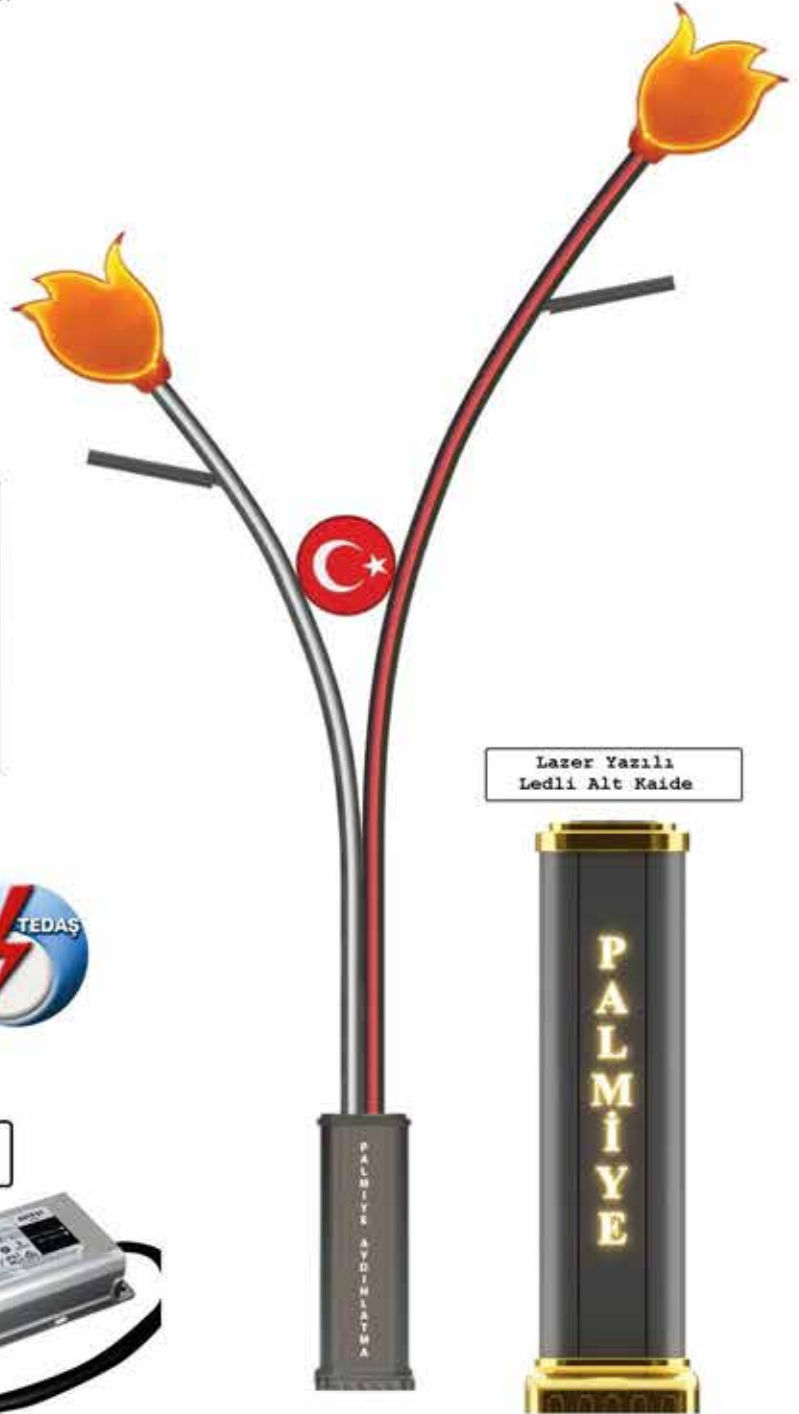

Yükseklik / WATT

3+5 mt
60-80w

4+6 mt
60-80w

5+7 mt
80-120w

6+8 mt
80-120w

ENEC BELGELİ - IP67
TAM PROFESYONEL LED DRİVER