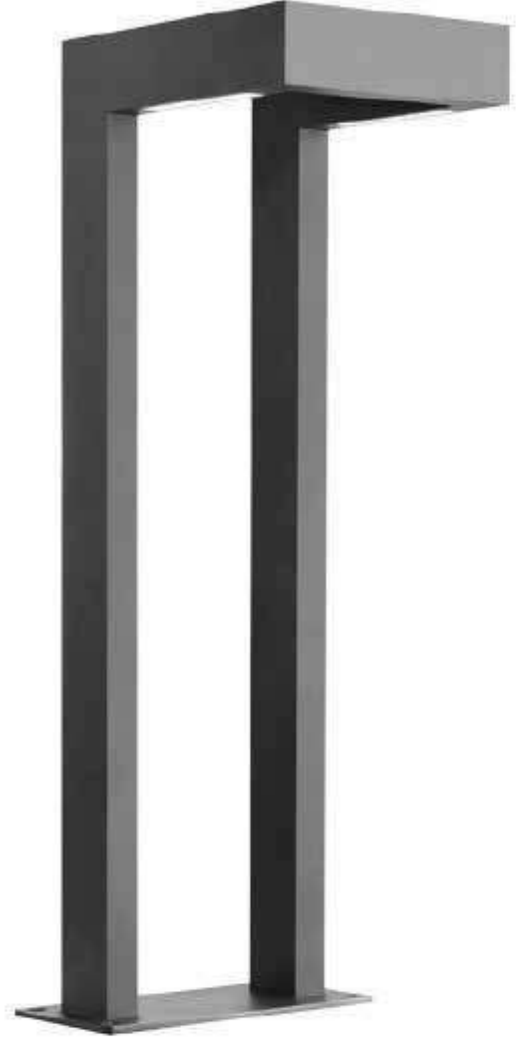

Özellikler / Specification

- Korozyona dayanıklı alüminyum gövde
- IP66 Led modül
- Paslanmaz vidalar
- Silikon conta
- EN-60598 Avrupa Standartlarına uygundur
- Mekanik dayanım direnci IK 08
- Nem ve Toza karşı koruma sınıfı IP 66
- Elektriksel güvenlik sınıfı Class I

Yükseklik / WATT

100cm
2x10W

PROFESSIONAL LIGHTING POLES