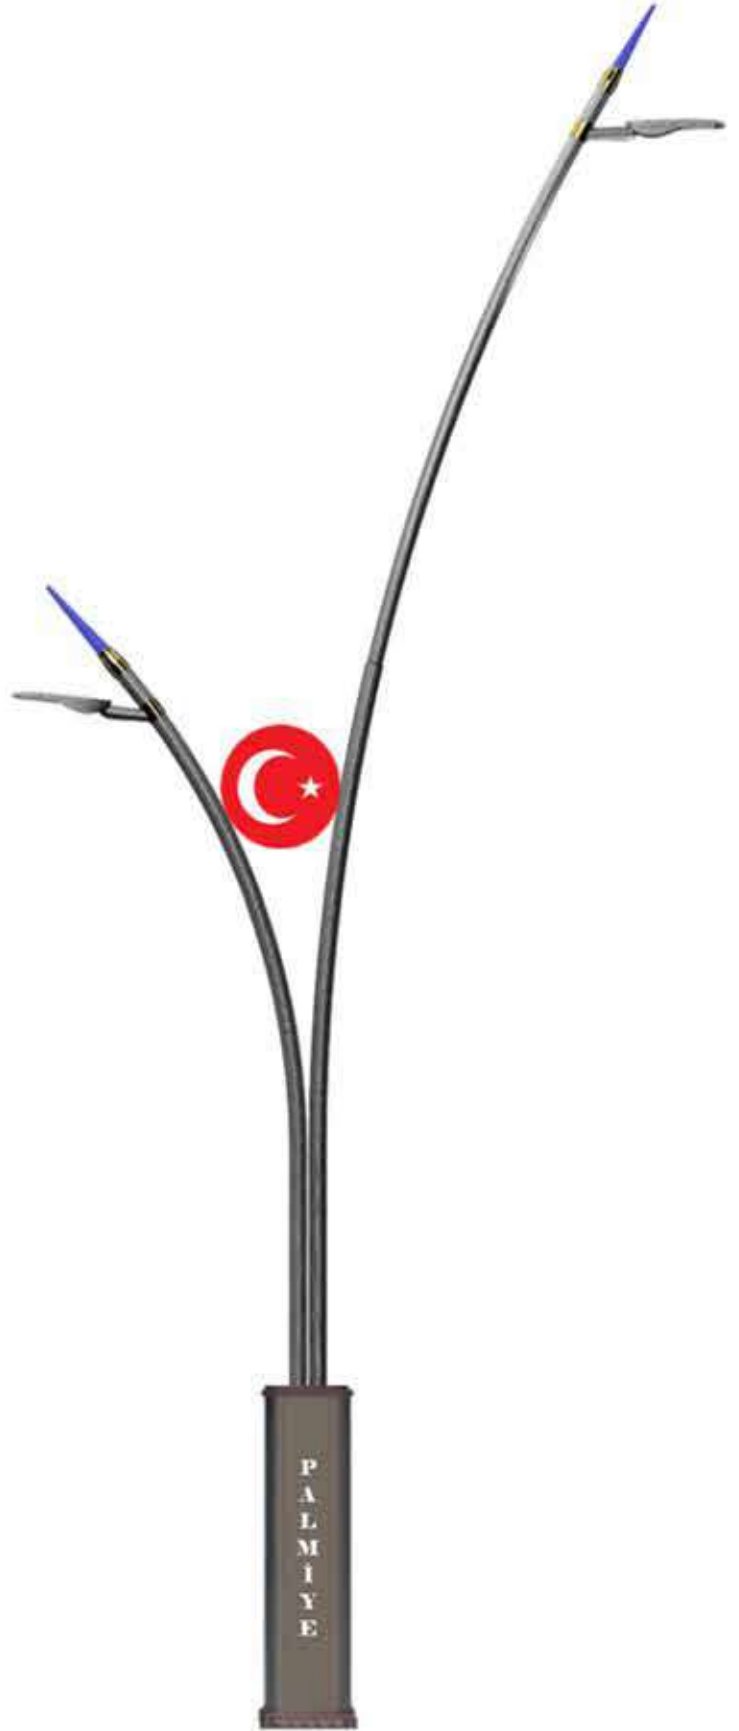

Özellikler / Specification

- Korozyona dayanıklı çelik gövde
- Kurumlara özel ışıklı logo
- Power led tepe led süsleme
- Paslanmaz vidalar
- Silikon conta
- EN-60598 Avrupa Standartlarına uygundur
- Mekanik dayanım direnci IK 08
- Nem ve Toza karşı koruma sınıfı IP 66
- Elektriksel güvenlik sınıfı Class I

Yükseklik / WATT

3+5Mt. 30+70W	4+6Mt. 30+70W	5+7Mt. 60+90W	6+8Mt. 90+120W

LEDLİ TEPE MIZRAK

LEDLİ ALT KAİDE

MOSO®

CREE
LEDs

MW
MEAN WELL

NICHIA

OSRAM
LED TECHNOLOGY INCLUDED

SAMSUNG

PHILIPS