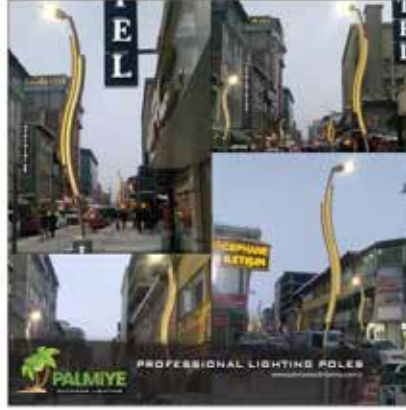

Gövdesi Ledli Alüminyum Aydınlatma Direkleri

Mersin – Silifke Belediyesi

Siirt – Eruh Belediyesi

Ağrı Belediyesi

Referans Uygulamalarımız

Gövdesi Ledli Alüminyum Aydınlatma Direkleri

Van – İpekyolu Belediyesi