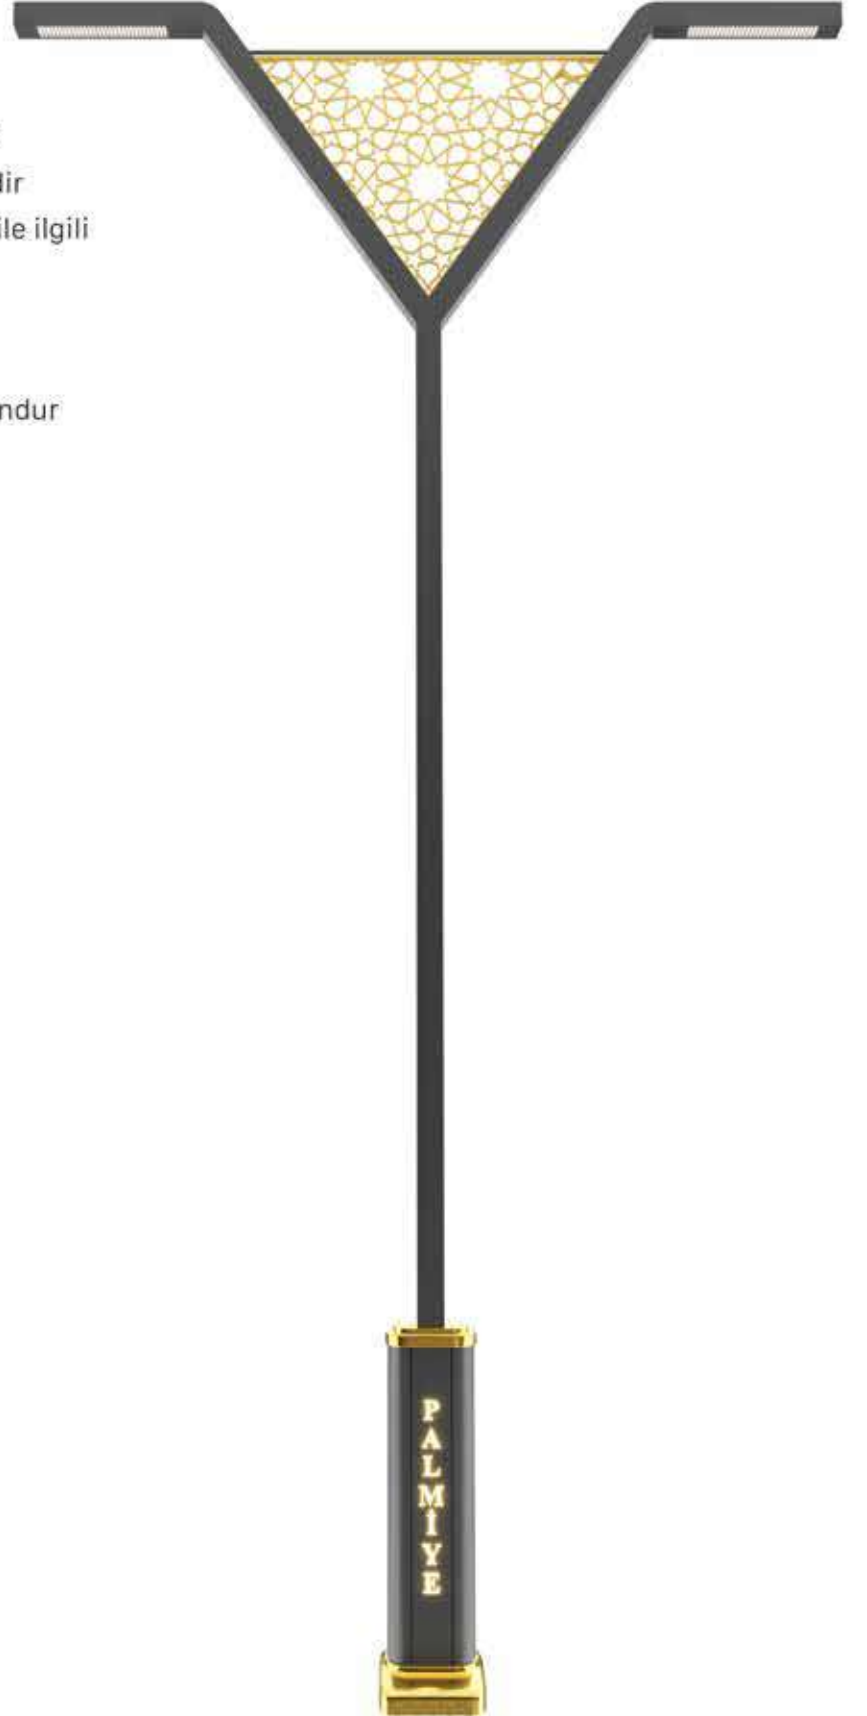

RADU

Özellikler / Specification

- Korozyona dayanıklı alüminyum gövde
- Alt kaide özel çekme alüminyum profildir
- Alt kaidede cnc lazer kesim teknolojisi ile ilgili kurumun ismi bulanmaktadır
- Paslanmaz vidalar
- Silikon conta
- EN-60598 Avrupa Standartlarına uygundur
- Mekanik dayanım direnci IK 08
- Nem ve Toza karşı koruma sınıfı IP 66
- Elektriksel güvenlik sınıfı Class I

Yükseklik / WATT

5+5 MT. 80-80W	6+6 MT. 80-80W	7+7 MT. 120-120W	8+8 MT. 120-120W

MOSO

CREE
LEDs

MW
MEAN WELL

NICHIA

OSRAM
LED TECHNOLOGY INCLUDED

SAMSUNG

PHILIPS