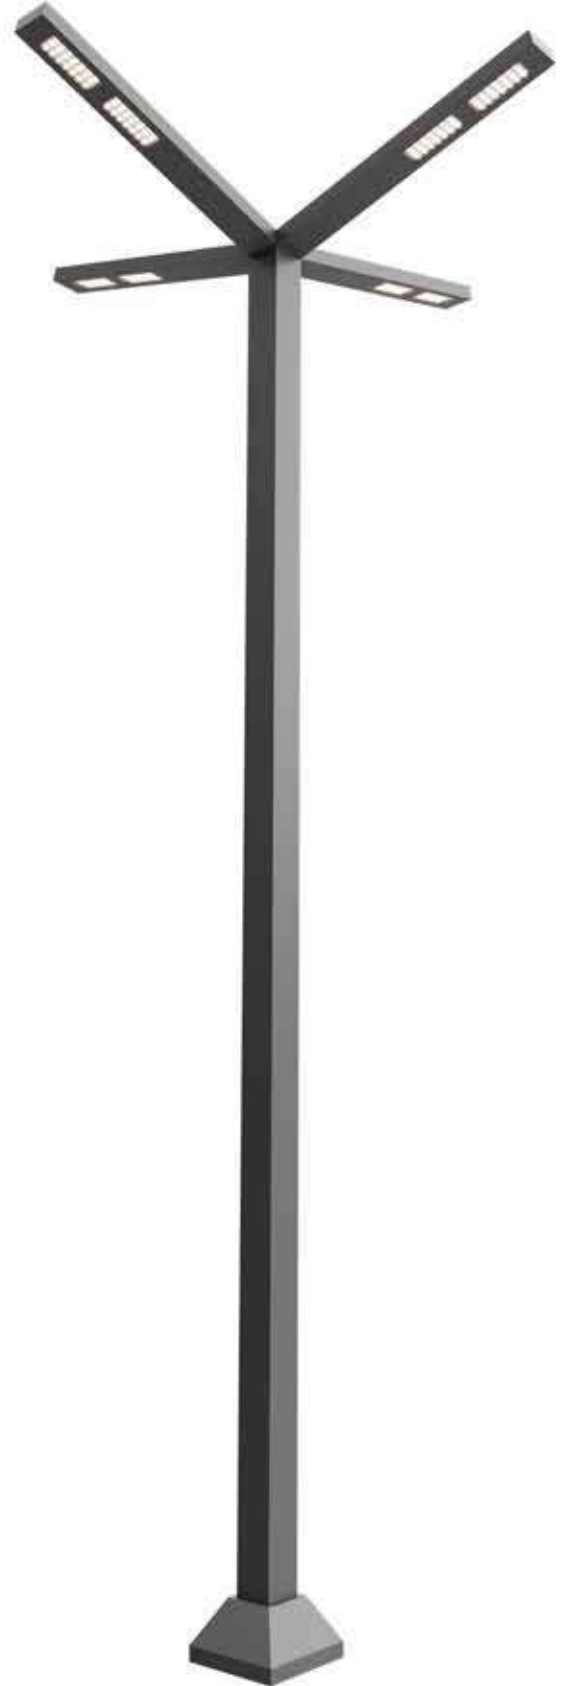

ARENA

Özellikler / Specification

- Korozyona dayanıklı alüminyum gövde
- IP 67 Enjeksiyon led modül
- Isıya ve vandalizme dayanıklı damperli cam
- Paslanmaz vidalar
- Silikon conta
- EN-60598 Avrupa Standartlarına uygundur
- Mekanik dayanım direnci IK 08
- Nem ve Toza karşı koruma sınıfı IP 66
- Elektriksel güvenlik sınıfı Class I

Yükseklik / WATT

5 MT. 4 X 80W	6 MT. 4 X 80W

SOĞUTUCU LED MODÜL DETAYI

MOSO®

CREE
LEDs

MW
MEAN WELL

NICHIA

OSRAM
LED TECHNOLOGY INCLUDED

SAMSUNG

PHILIPS