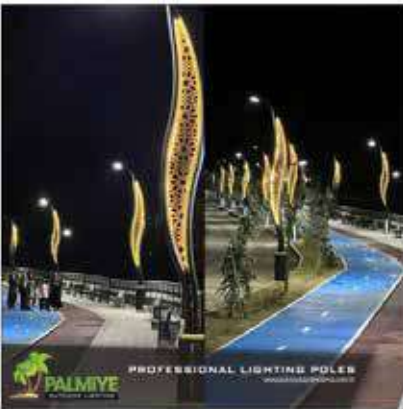

Gövdesi Ledli Alüminyum Aydınlatma Direkleri

Mersin – Silifke Belediyesi

Siirt – Eruh Belediyesi

Ağrı Belediyesi

Referans Uygulamalarımız

Gövdesi Ledli Alüminyum Aydınlatma Direkleri

Van – İpekyolu Belediyesi