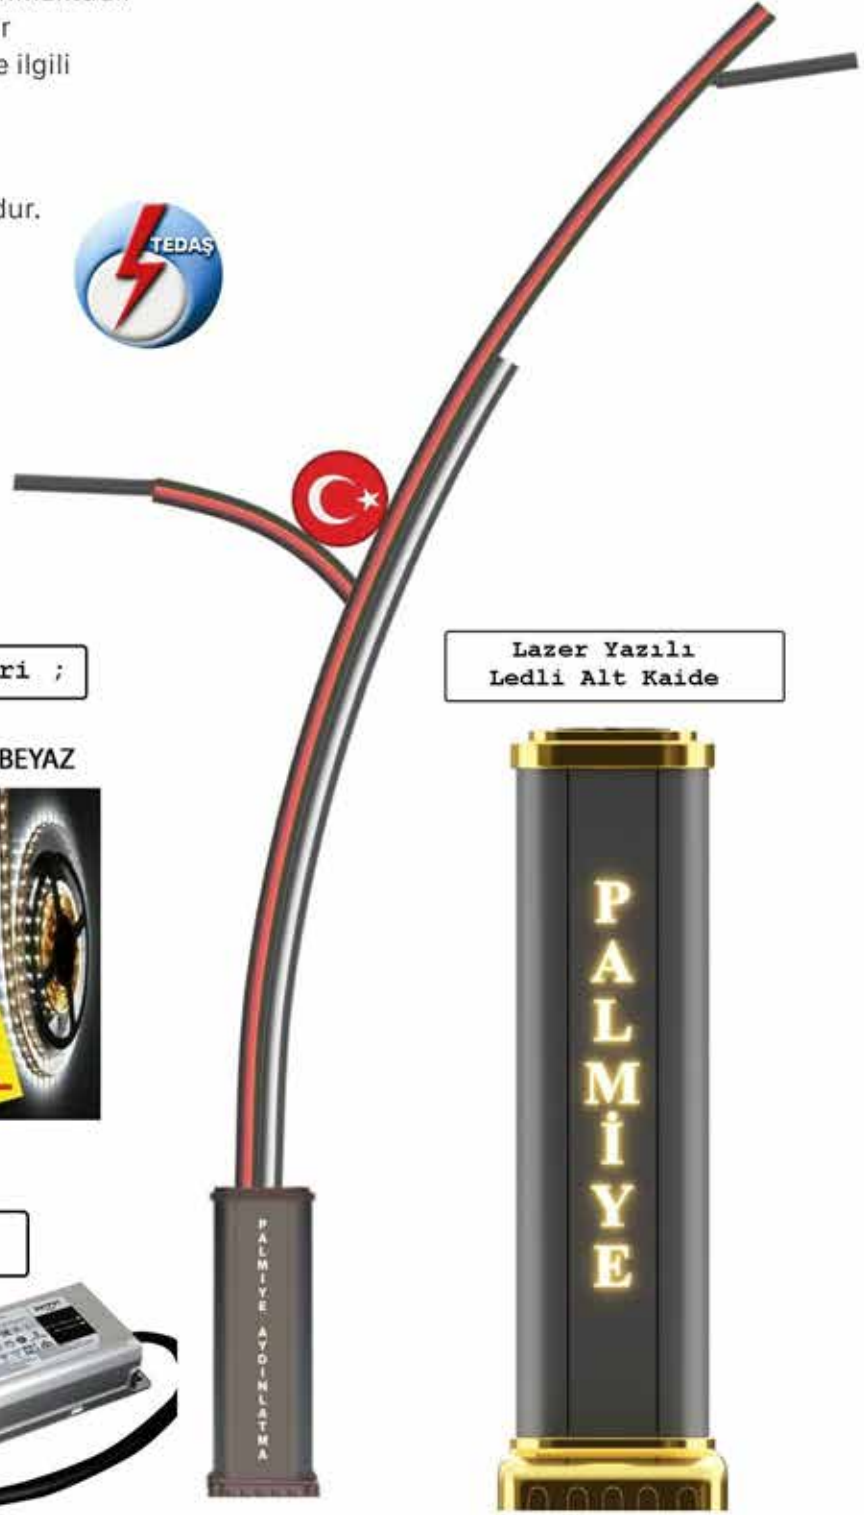

ENEC BELGELİ - IP67
TAM PROFESYONEL LED DRİVER