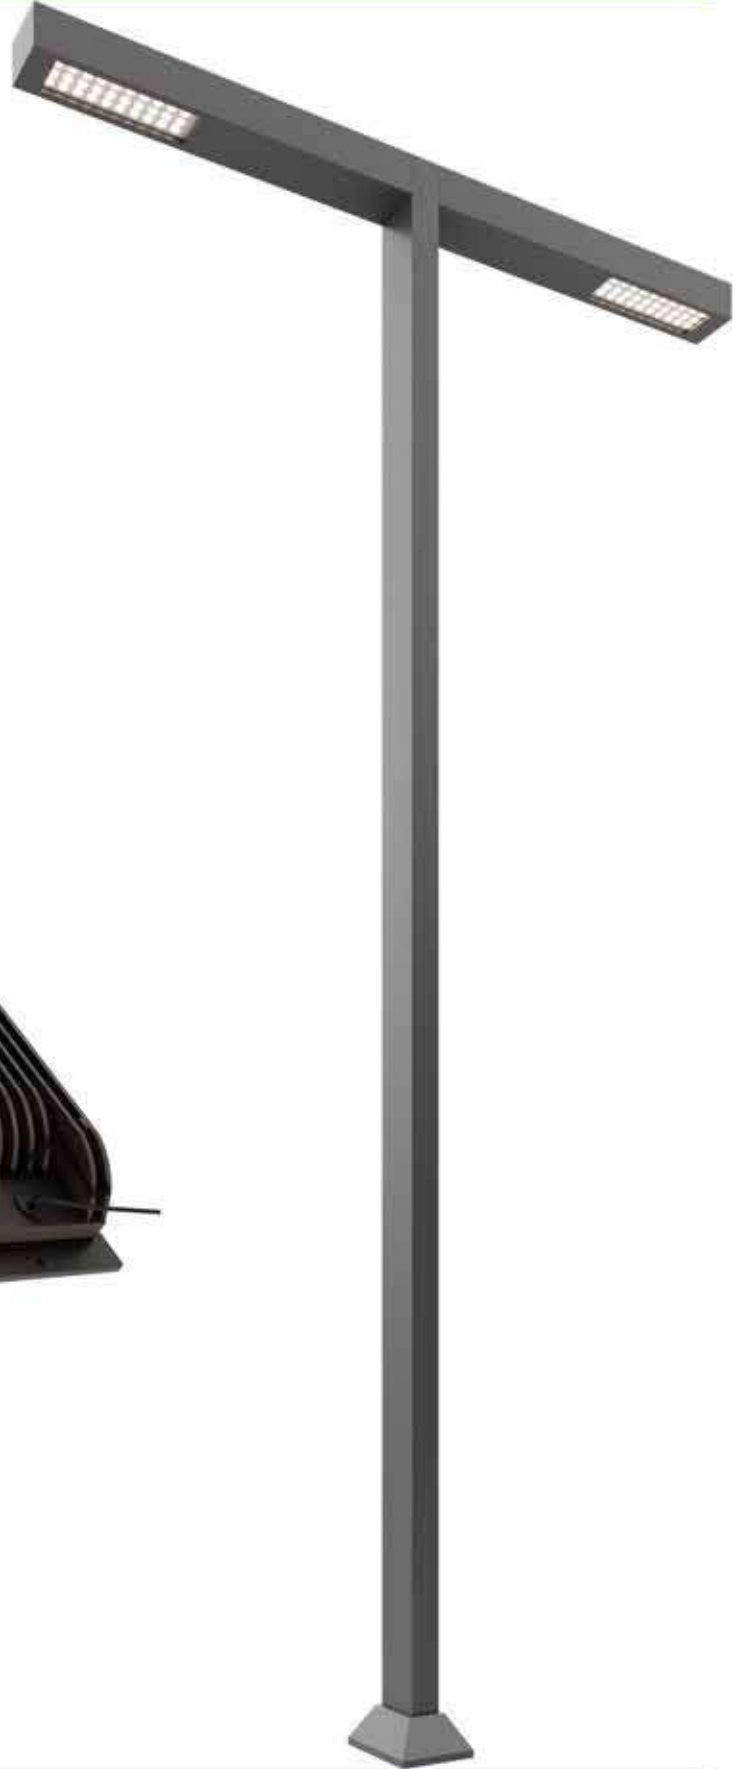

LİMBUS v2

Özellikler / Specification

- Korozyona dayanıklı alüminyum gövde
- IP 67 Enjeksiyon led modül
- Isıya ve vandalizme dayanıklı damperli cam
- Paslanmaz vidalar
- Silikon conta
- EN-60598 Avrupa Standartlarına uygundur
- Mekanik dayanım direnci IK 08
- Nem ve Toza karşı koruma sınıfı IP 66
- Elektriksel güvenlik sınıfı Class I

Yükseklik / WATT

3 MT. 2x40w	3,5 MT. 2x40w	4 MT. 2x40w	5 MT. 2x60w

SOĞUTUCU LED MODÜL DETAYI

MOSO®

CREE
LEDs

MW
MEAN WELL

NICHIA

OSRAM
LED TECHNOLOGY INCLUDED

SAMSUNG

PHILIPS