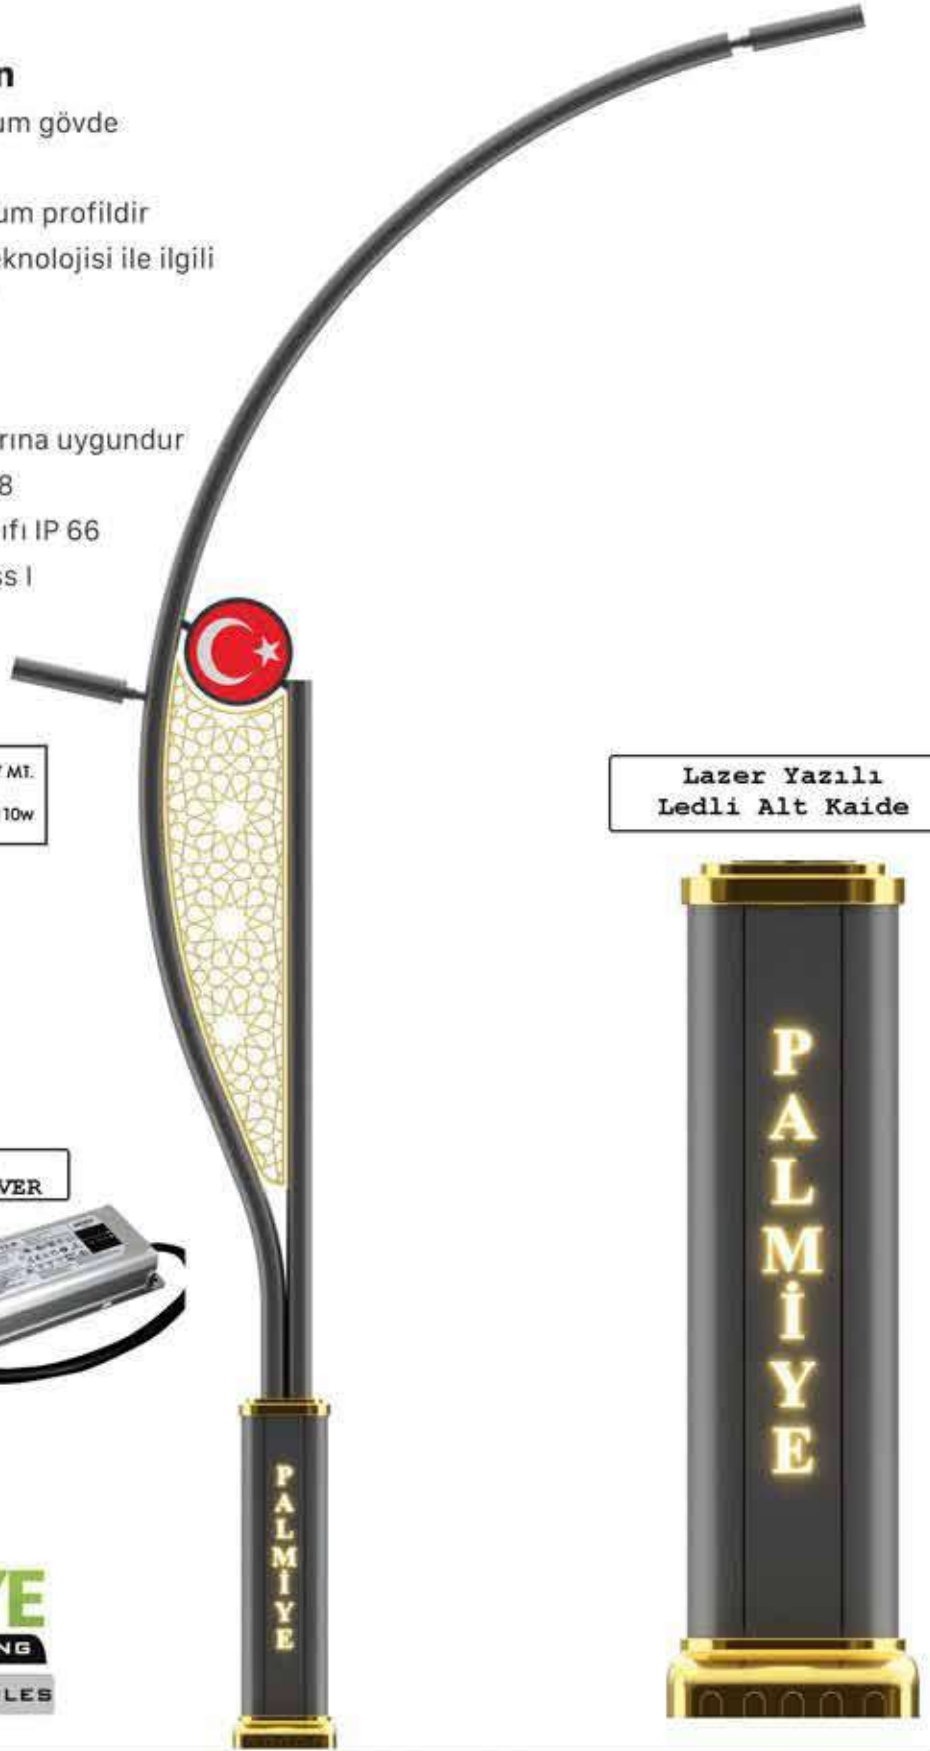

TONALI

Özellikler / Specification

- Korozyona dayanıklı alüminyum gövde
- Kurumlara özel logo
- Alt kaide özel çekme alüminyum profildir
- Alt kaidede cnc lazer kesim teknolojisi ile ilgili kurumun ismi bulanmaktadır
- Paslanmaz vidalar
- Silikon conta
- EN-60598 Avrupa Standartlarına uygundur
- Mekanik dayanım direnci IK 08
- Nem ve Toza karşı koruma sınıfı IP 66
- Elektriksel güvenlik sınıfı Class I

Yükseklik / WATT

3 + 4 MT. 60-80w	4 + 5 MT. 60-80w	5 + 6 MT. 60-80w	6 + 7 MT. 80-110w

ENEC BELGELİ - IP67
TAM PROFESYONEL LED DRIVER

MOSO®

CREE LEDs

MW MEAN WELL

NICHIA

OSRAM LED TECHNOLOGY INCLUDED

SAMSUNG

PHILIPS