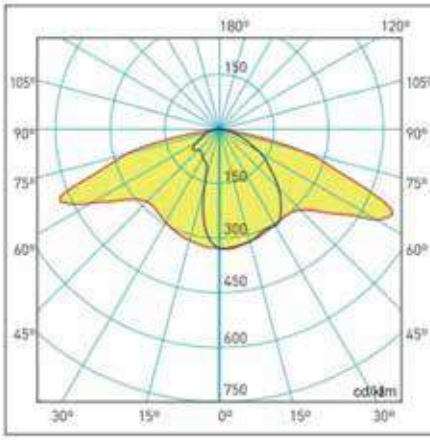

Light Distribution Curve Işık Şiddeti Dağılım Eğrisi

180.0 — 0.0 270.0 — 90.0 65W LED η :100.00%