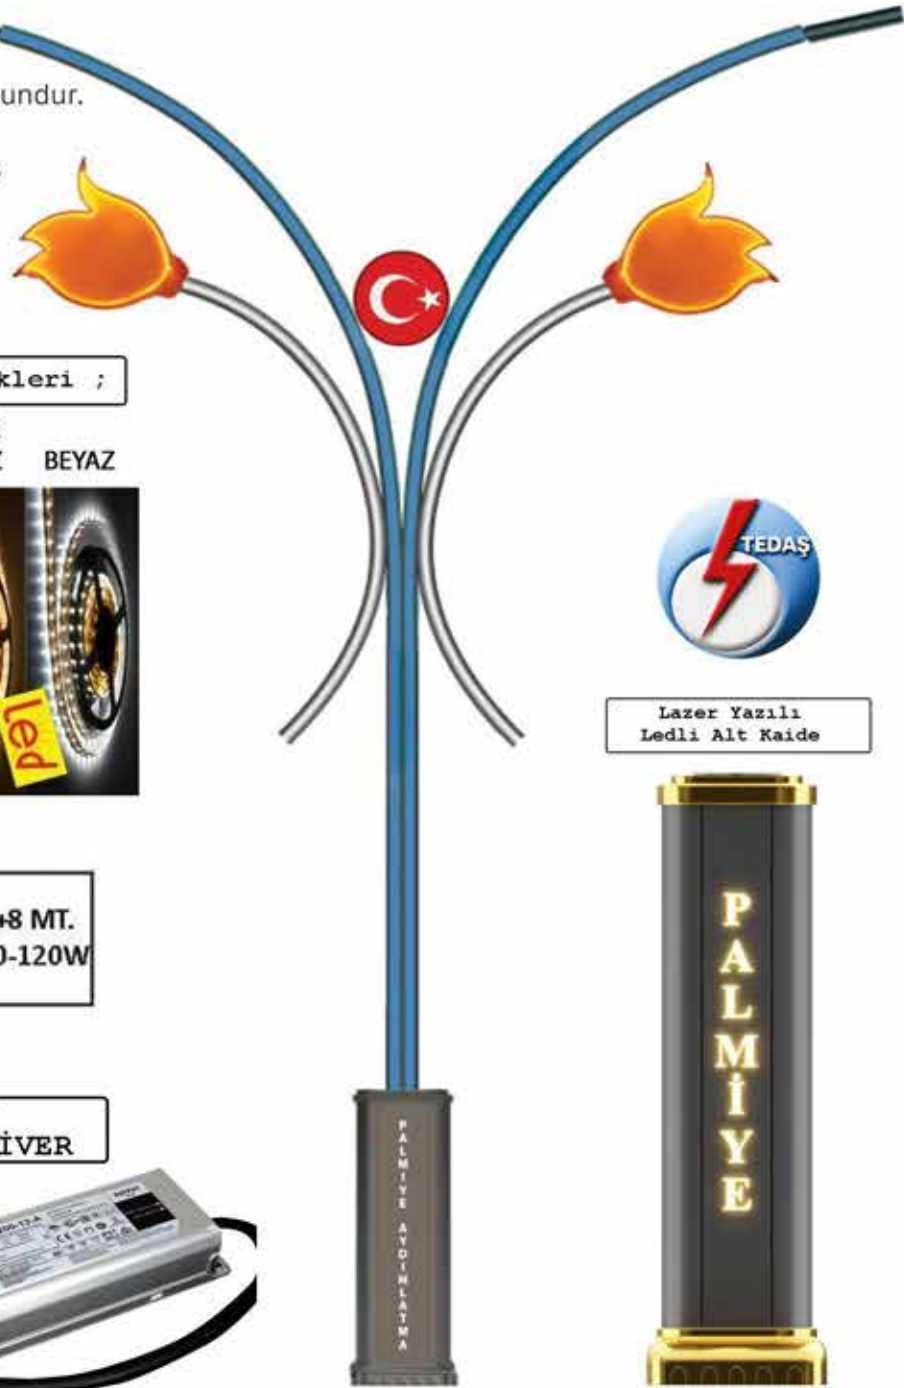

Lazer Yazılı
Ledli Alt Kaide