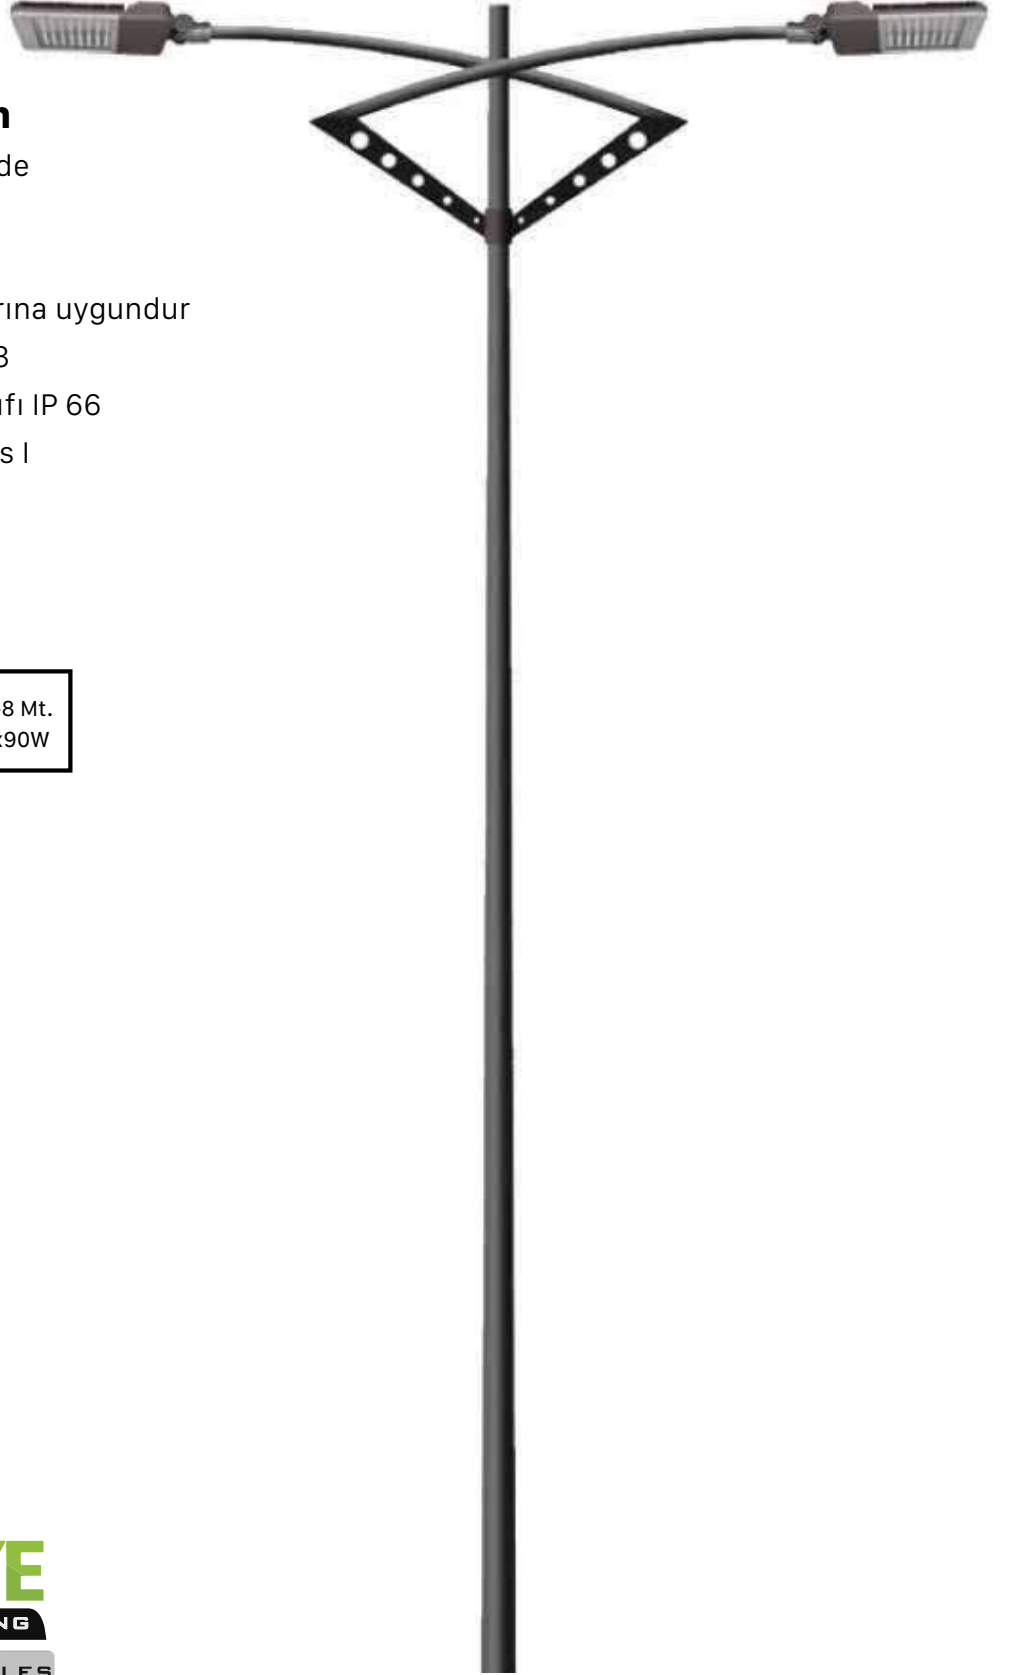

ASMA V2

Özellikler / Specification

- Korozyona dayanıklı çelik gövde
- Paslanmaz vidalar
- Silikon conta
- EN-60598 Avrupa Standartlarına uygundur
- Mekanik dayanım direnci IK 08
- Nem ve Toza karşı koruma sınıfı IP 66
- Elektriksel güvenlik sınıfı Class I

Yükseklik / WATT

5+5 Mt. 2x70W	6+6 Mt. 2x70W	7+7 Mt. 2x90W	8+8 Mt. 2x90W

MOSO®

CREE
LEDs

MW
MEAN WELL

NICHIA

OSRAM
LED TECHNOLOGY INCLUDED

SAMSUNG

PHILIPS