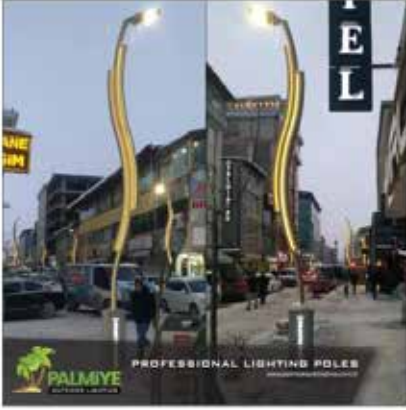

Gövdesi Ledli Alüminyum Aydınlatma Direkleri

Mersin – Silifke Belediyesi

Siirt – Eruh Belediyesi

Ağrı Belediyesi

Referans Uygulamalarımız

Gövdesi Ledli Alüminyum Aydınlatma Direkleri

Van – İpekyolu Belediyesi