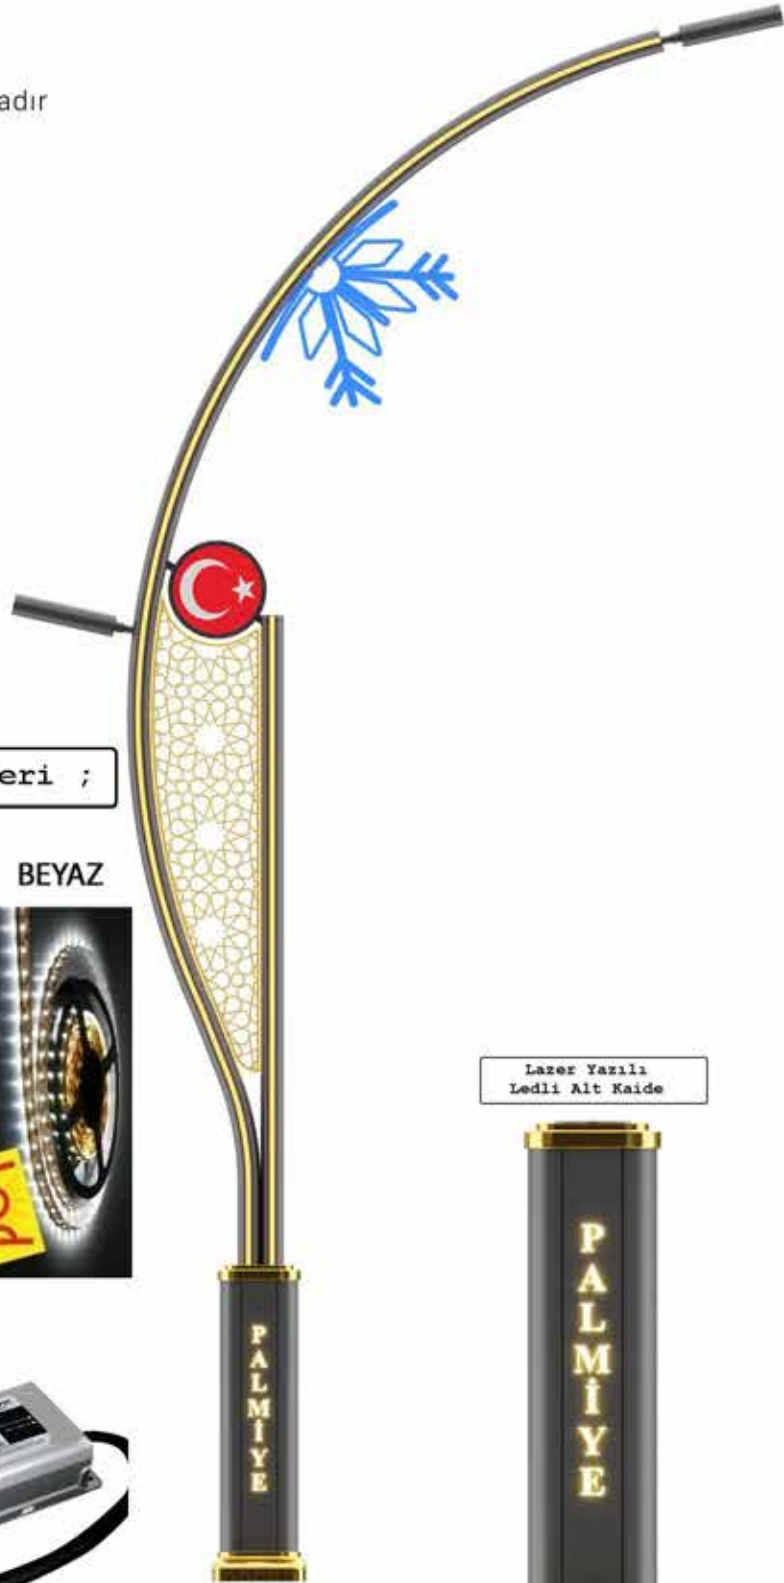

ENEC BELGELİ - IP67
TAM PROFESYONEL LED DRIVER