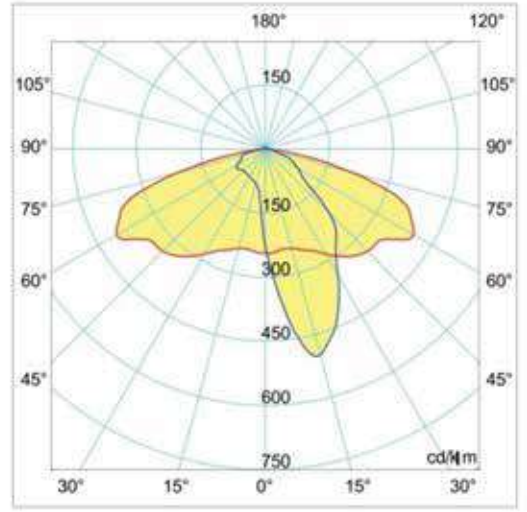

Light Distribution Curve Işık Şiddeti Dağılım Eğrisi

180.0 — 0.0 270.0 — 90.0 65W LED η :100.00%

180.0 — 0.0 103W LED η :100.00 %
270.0 — 90.0

Optik Seçenekleri
Yüksek geçirgenlikte optik lens en verimli kullanım için tasarlanmıştır. Sararma yapmaz özelliğindedir.
Optic options
The high transmittance optical lens is designed for the most efficient use. Does not make yellowing.