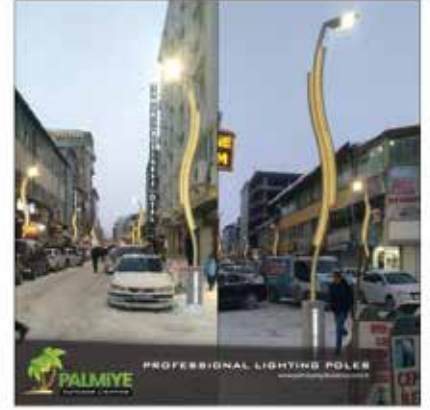

Gövdesi Ledli Alüminyum Aydınlatma Direkleri

Mersin – Silifke Belediyesi

Siirt – Eruh Belediyesi

Ağrı Belediyesi

Referans Uygulamalarımız

Gövdesi Ledli Alüminyum Aydınlatma Direkleri

Van – İpekyolu Belediyesi