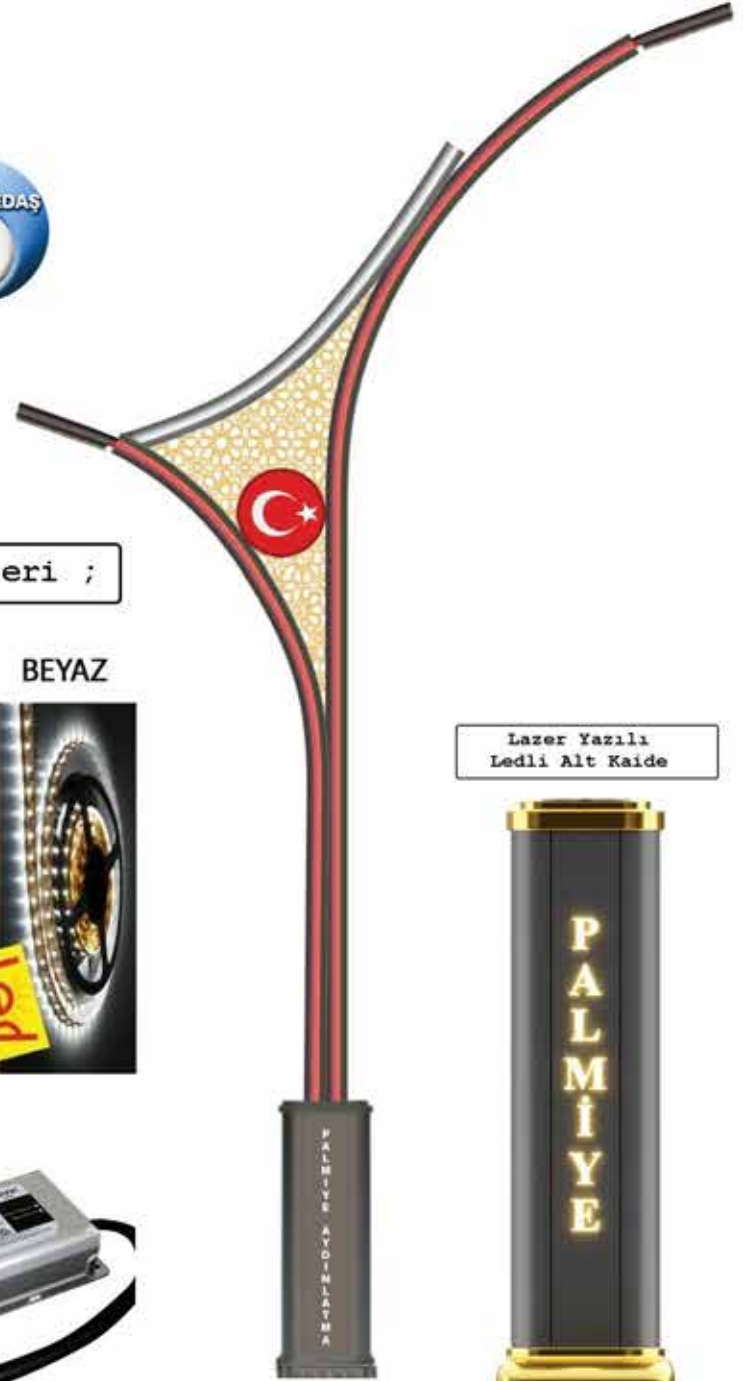

Lazer Yazılı
Ledli Alt Kaide