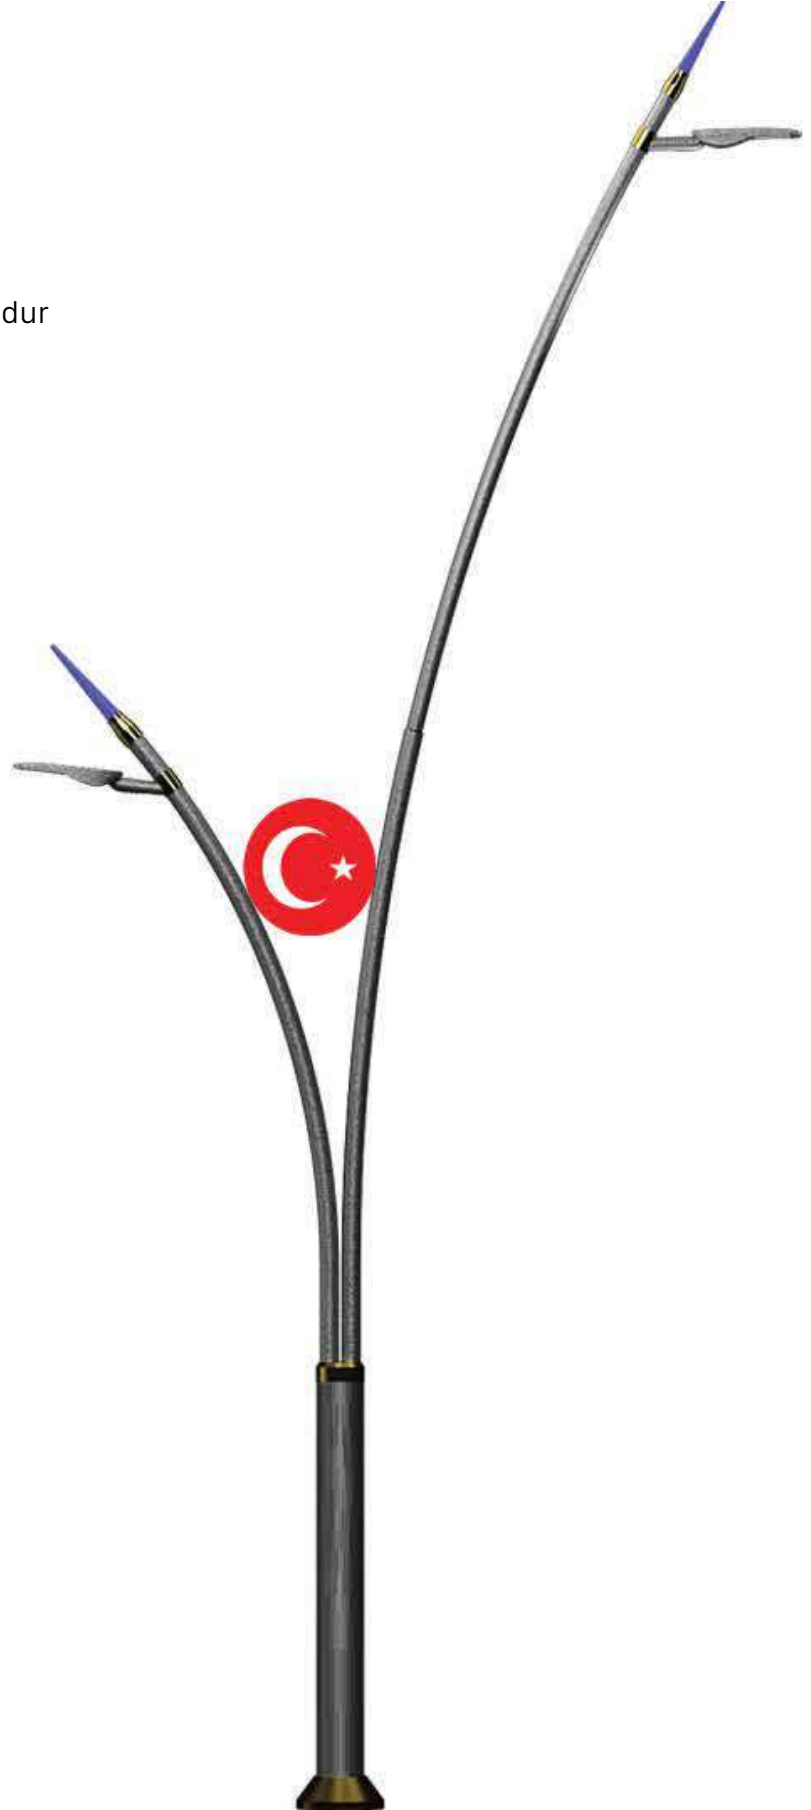

Yükseklik / WATT

3+5Mt. 30+70W	4+6Mt. 30+70W	5+7Mt. 60+90W	6+8Mt. 90+120W
------------------	------------------	------------------	-------------------

PROFESSIONAL LIGHTING POLES

Özellikler / Specification