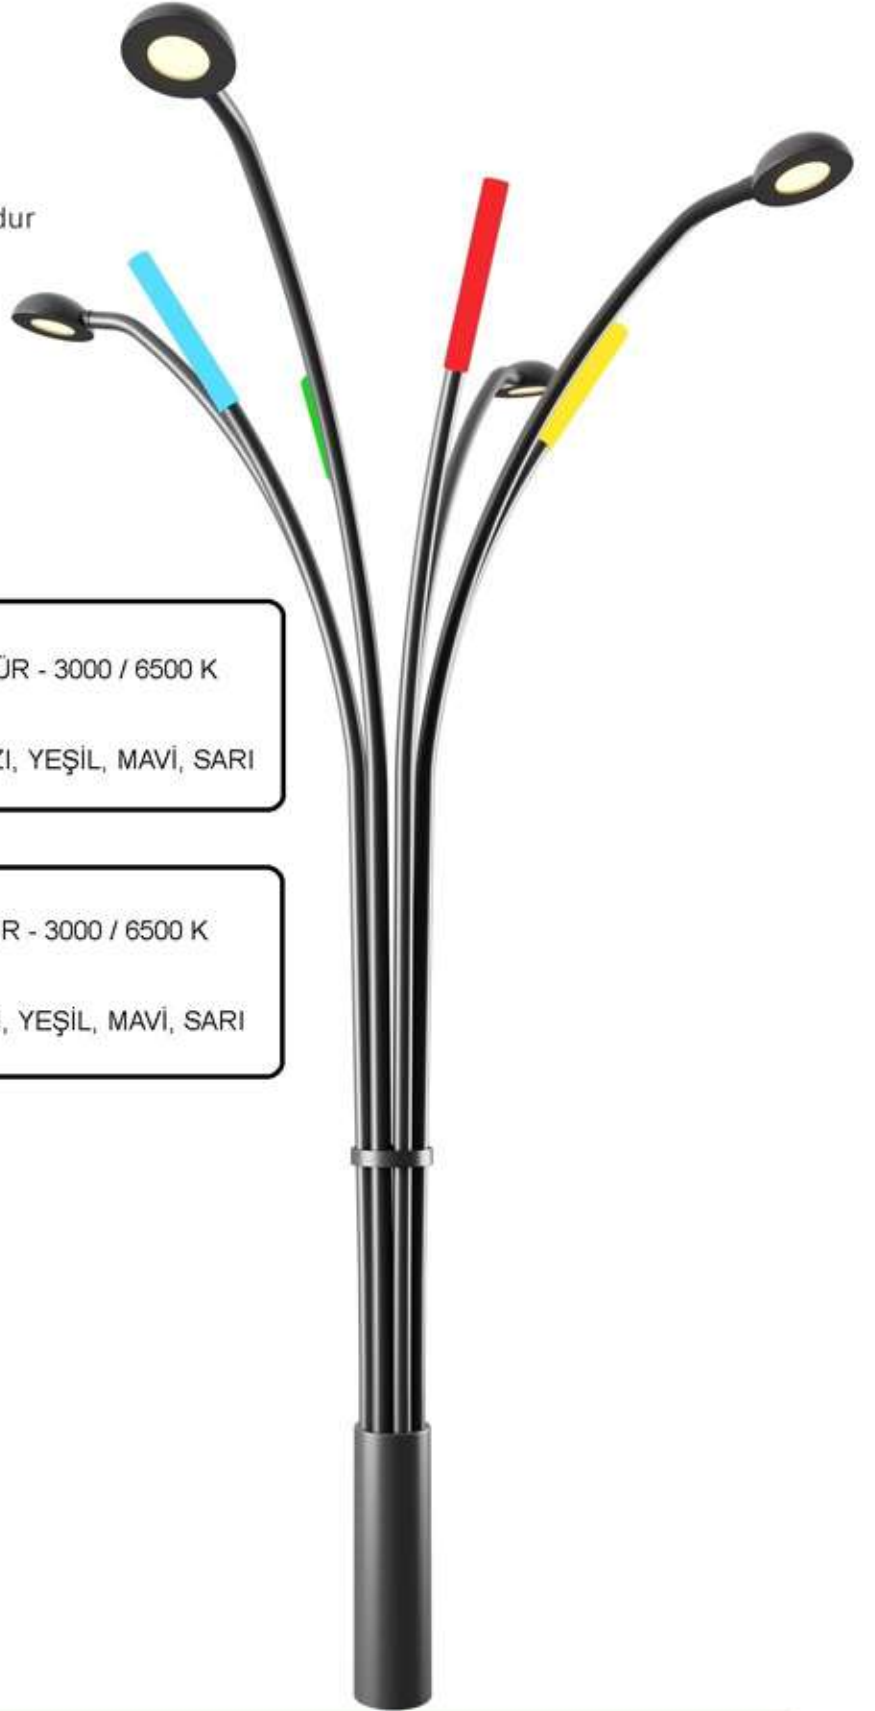

Yükseklik / WATT

6 METRE
4 X 60W - 8.100 LÜMEN LED ARMATÜR - 3000 / 6500 K

5 METRE
4 X 10W RENKLİ LED TÜPLER - KIRMIZI, YEŞİL, MAVİ, SARI

7 METRE
4 X 60W - 8.100 LÜMEN LED ARMATÜR - 3000 / 6500 K

6 METRE
4 X 10W RENKLİ LED TÜPLER - KIRMIZI, YEŞİL, MAVİ, SARI