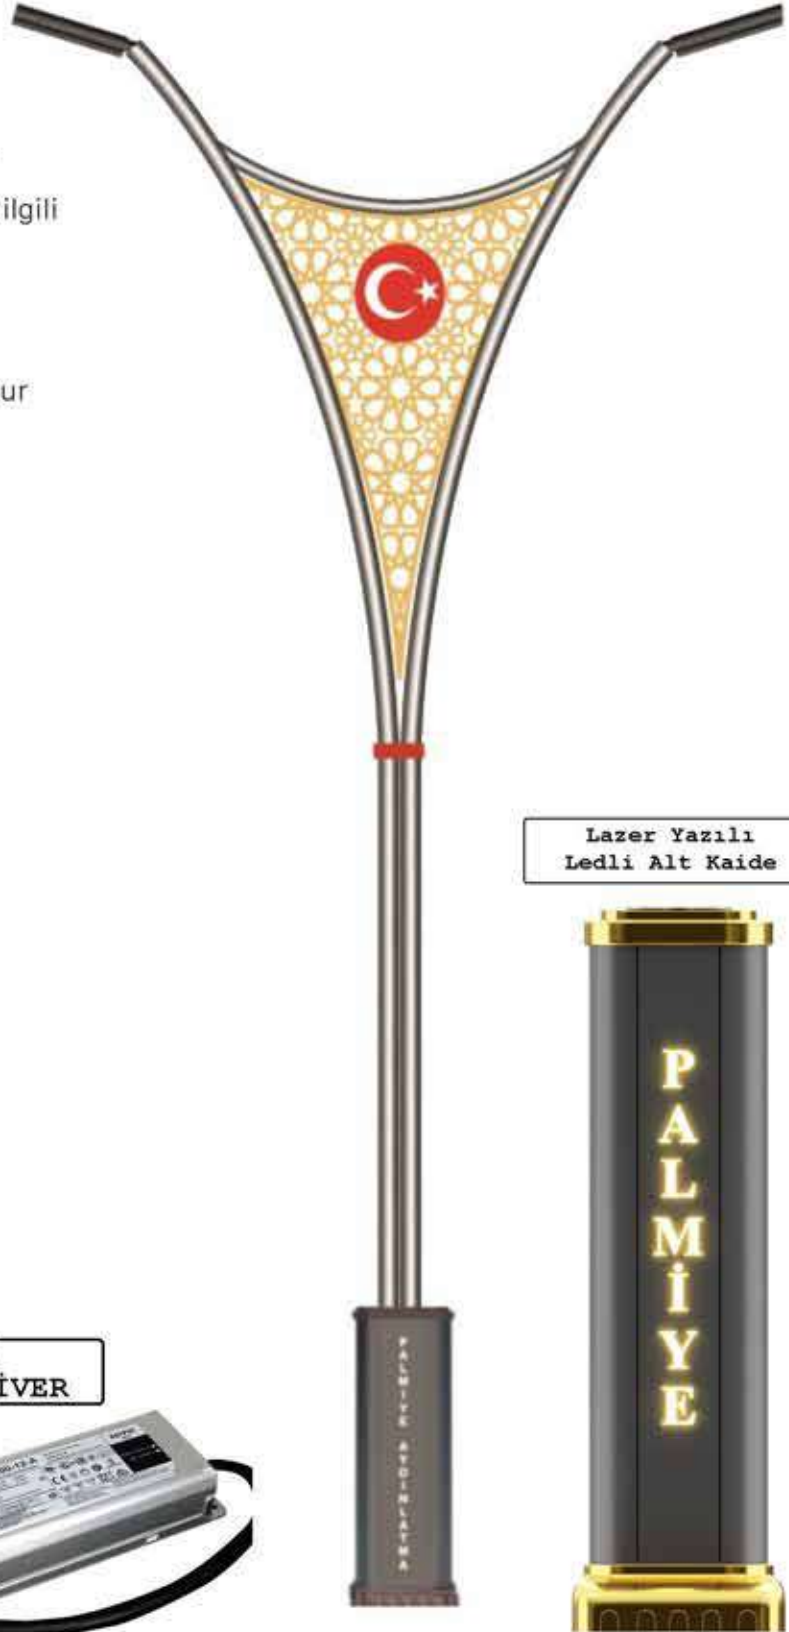

ŞAHİN V2

Özellikler / Specification

- Korozyona dayanıklı alüminyum gövde
- Kurumlara özel logo
- Ledli Motif
- Alt kaide özel çekme alüminyum profildir
- Alt kaidede cnc lazer kesim teknolojisi ile ilgili kurumun ismi bulanmaktadır
- Paslanmaz vidalar
- Silikon conta
- EN-60598 Avrupa Standartlarına uygundur
- Mekanik dayanım direnci IK 08
- Nem ve Toza karşı koruma sınıfı IP 66
- Elektriksel güvenlik sınıfı Class I

Yükseklik / WATT

5+5 MT. 80-80W	6+6 MT. 80-80W	7+7 MT. 120-120W	8+8 MT. 120-120W

ENEC BELGELİ - IP67
TAM PROFESYONEL LED DİRİVER