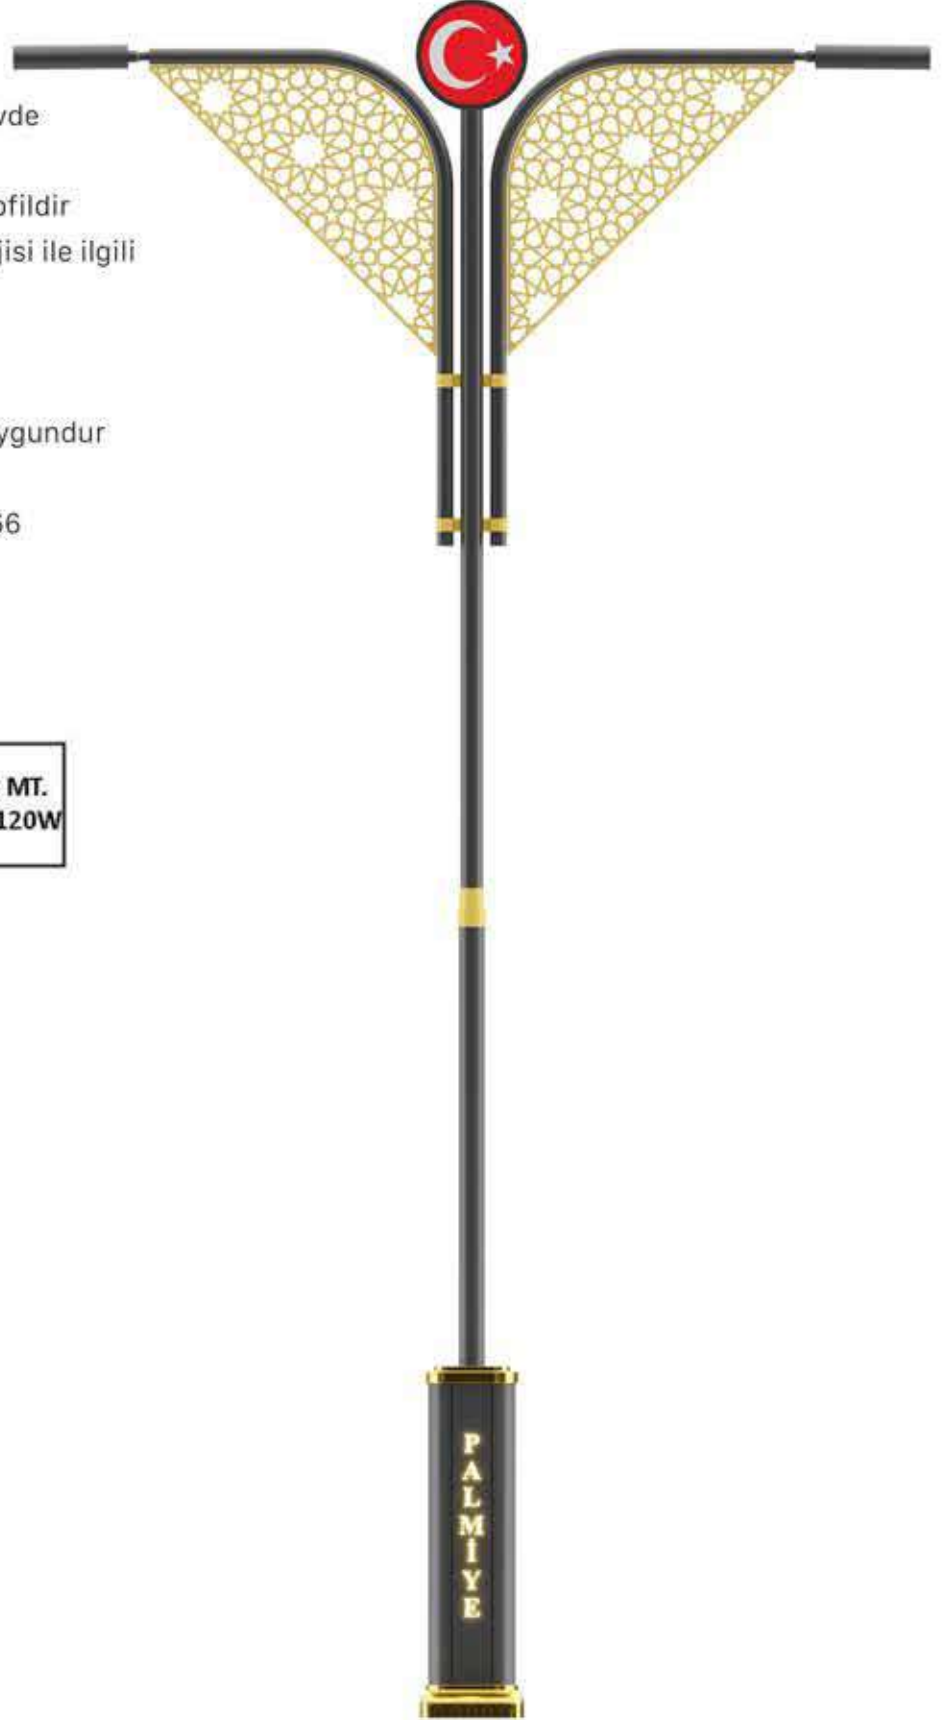

ENKA v2

Özellikler / Specification

- Korozyona dayanıklı alüminyum gövde
- Kurumlara özel logo
- Alt kaide özel çekme alüminyum profildir
- Alt kaidede cnc lazer kesim teknolojisi ile ilgili kurumun ismi bulanmaktadır
- Paslanmaz vidalar
- Silikon conta
- EN-60598 Avrupa Standartlarına uygundur
- Mekanik dayanım direnci IK 08
- Nem ve Toza karşı koruma sınıfı IP 66
- Elektriksel güvenlik sınıfı Class I

Yükseklik / WATT

5+5 MT. 80-80W	6+6 MT. 80-80W	7+7 MT. 120-120W	8+8 MT. 120-120W

MOSO®

CREE
LEDs

MW
MEAN WELL

NICHIA

OSRAM
LED TECHNOLOGY INCLUDED

SAMSUNG

PHILIPS