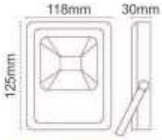

10W SMD LED PROJKTÖR

IP65

CE

RoHS

220V

İşık Açısı
150°

50 Ad.

10,00 $

ÜRÜN KODU	RENK	GÜÇ	LÜMEN
YL70-0010	Beyaz	10W	1080
YL70-0011	Güneşiği	10W	960