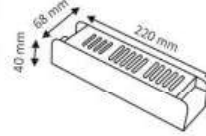

20A SLIM KASA

IP20

CE

RoHS

12V

30 Ad.

18,00 $

ÜRÜN KODU	GÜÇ	ÇIKIŞ AMPERİ
YL20-0250	250W	20A