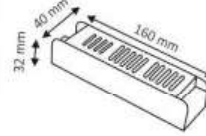

5A SLIM KASA

IP20

CE

RoHS

12V

30 Ad.

7,50 $

ÜRÜN KODU	GÜÇ	ÇIKIŞ AMPERİ
YL20-0060	60W	5A