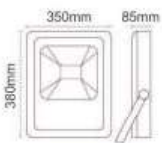

ÜRÜN KODU	RENK	GÜÇ	LÜMEN
YL70-0150	Beyaz	150W	13,500
YL70-0151	Güneşliği	150W	12,000

200W SMD LED PROJKTÖR

IP65

CE

RoHS

220V

İşık Açısı
150°

5 Ad.