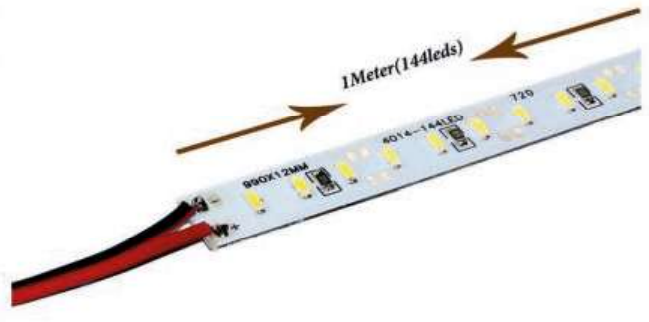

4014 ÇUBUK BAR LED

- IP20
- CE
- RoHS
- 12V
- 2A/m
- 24W/m
- 300 m.

ÜRÜN KODU	RENK	LED	LÜMEN	FİYAT
YL40-1401	Beyaz	144 Led/m	14-16	3,75 $
YL40-1402	Günişığı	144 Led/m	14-16	3,75 $