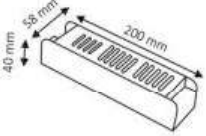

16,5A SLIM KASA

IP20

CE

RoHS

12V

40 Ad.

16,50 \$

ÜRÜN KODU	GÜÇ	ÇIKIŞ AMPERİ
YL20-0200	200W	16,5A