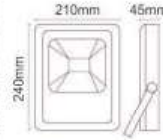

IP65

CE

RoHS

220V

İşık Açısı
150°

10 Ad.

ÜRÜN KODU	RENK	GÜÇ	LÜMEN	FİYAT
YL70-0050	Beyaz	50W	4500	20,00 \$
YL70-0051	Güneşiği	50W	4000	20,00 \$
YL70-0055	Yeşil	50W	4250	22,00 \$

100W SMD LED PROJKTÖR