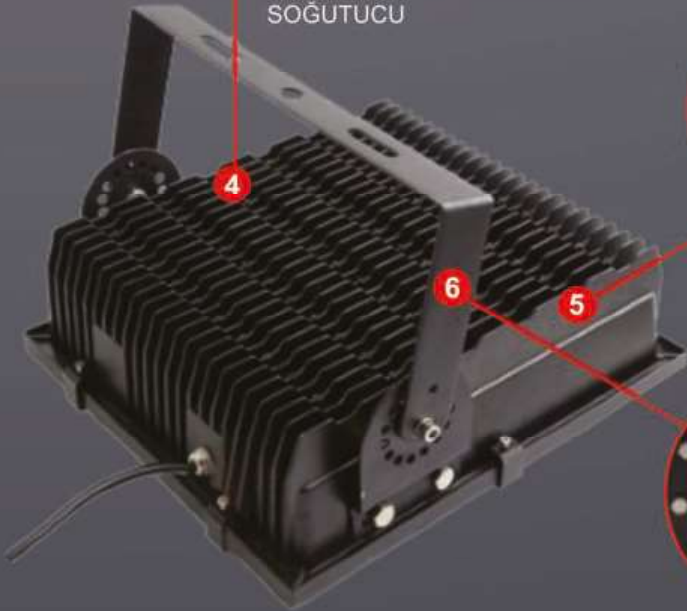

AYARLANABİLİR
KONSOL