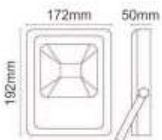

30W SMD LED PROJKTÖR

IP65

CE

RoHS

220V

İşık Açısı
150°

20 Ad.

17,25 $

ÜRÜN KODU	RENK	GÜÇ	LÜMEN
YL70-0030	Beyaz	30W	2700
YL70-0031	Güneşiği	30W	2400