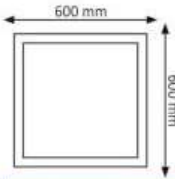

60x60 SIVA ÜSTÜ MONTAJ KASALARI

ÜRÜN KODU
YL60-6000

RENK
Beyaz