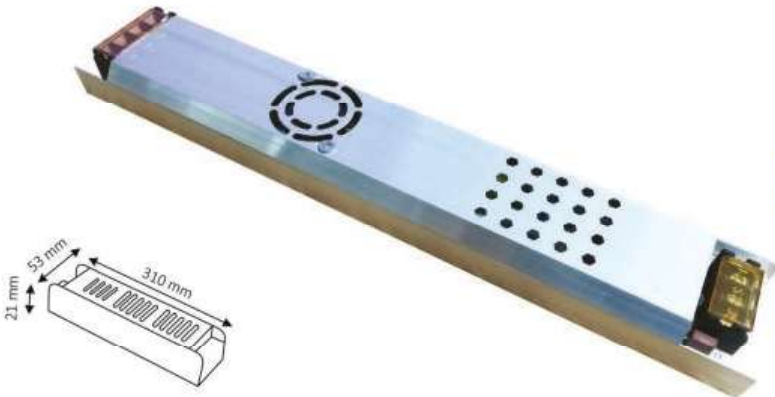

25A SUPER SLIM KASA

ÜRÜN KODU
YL21-0300

GÜÇ
300W

ÇIKIŞ AMPERİ
25A