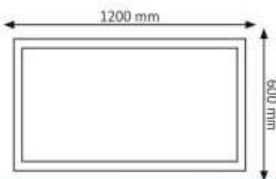

60x120 SIVA ÜSTÜ MONTAJ KASALARI

ÜRÜN KODU
YL60-1200

RENK
Beyaz