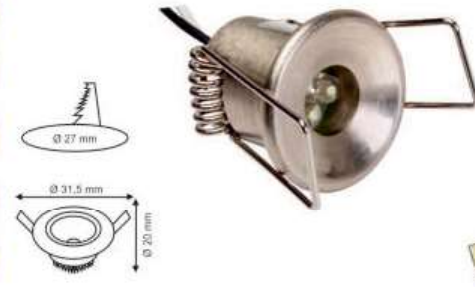

1W YILDIZ SPOT SATEN KASA

IP20

CE

RoHS

220V

Işık Açısı
150°

100 Ad.

4,50 $

ÜRÜN KODU	RENK	GÜÇ	LÜMEN
YL93-1101	Beyaz	1W	90
YL93-1102	Günişığı	1W	80
YL93-1103	Mavi	1W	85