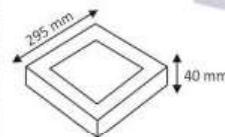

24W SIVA ÜSTÜ KARE LED PANEL

IP20

CE

RoHS

220V

Işık Açısı
150°

20 Ad.

15,00 $

ÜRÜN KODU	RENK	GÜÇ	LÜMEN
YL15-2400	Beyaz	24W	2160
YL15-2401	Güneşiği	24W	1920
YL15-2407	4000K	24W	2040