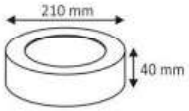

18W SIVA ÜSTÜ YUVARLAK LED PANEL

IP20

CE

RoHS

220V

Işık Açısı
150°

20 Ad.

11,00 \$