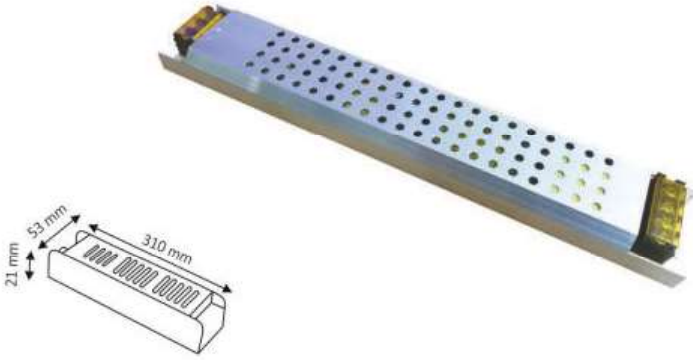

12,5A SUPER SLIM KASA

ÜRÜN KODU
YL21-0150

GÜÇ
150W

ÇIKIŞ AMPERİ
12,5A

16,5A SUPER SLIM KASA

ÜRÜN KODU
YL21-0200

GÜÇ
200W

ÇIKIŞ AMPERİ
16,5A