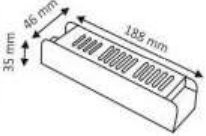

10A SLIM KASA

IP20

CE

RoHS

12V

40 Ad.

12,00 \$

ÜRÜN KODU	GÜÇ	ÇIKIŞ AMPERİ
YL20-0120	120W	10A