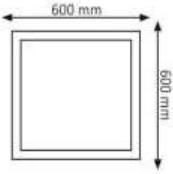

60X60 SIVA ÜSTÜ CLIP-IN KASA

ÜRÜN KODU
YL60-6000

RENK
Beyaz