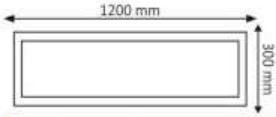

60X120 SLIM LED PANEL ARMATÜR

130,00 \$

ÜRÜN KODU	RENK	GÜÇ	LÜMEN
YL19-6400	Beyaz	64W	5760
YL19-6401	Güneşliği	64W	5120

30X60 SIVA ÜSTÜ MONTAJ KASALARI

ÜRÜN KODU
YL60-3000

RENK
Beyaz

30X120 SIVA ÜSTÜ MONTAJ KASALARI