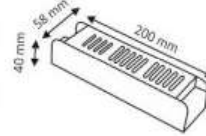

12,5A SLIM KASA

IP20

CE

RoHS

12V

40 Ad.

13,00 \$

ÜRÜN KODU	GÜÇ	ÇIKIŞ AMPERİ
YL20-0150	150W	12,5A