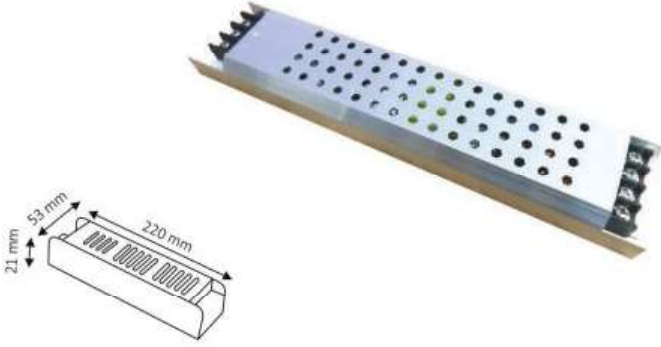

12,5A SUPER SLIM KASA

ÜRÜN KODU
YL21-0150

GÜÇ
150W

ÇIKIŞ AMPERİ
12,5A