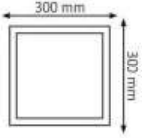

30X30 SIVA ÜSTÜ CLIP-IN KASA

ÜRÜN KODU
YL60-0030

RENK
Beyaz