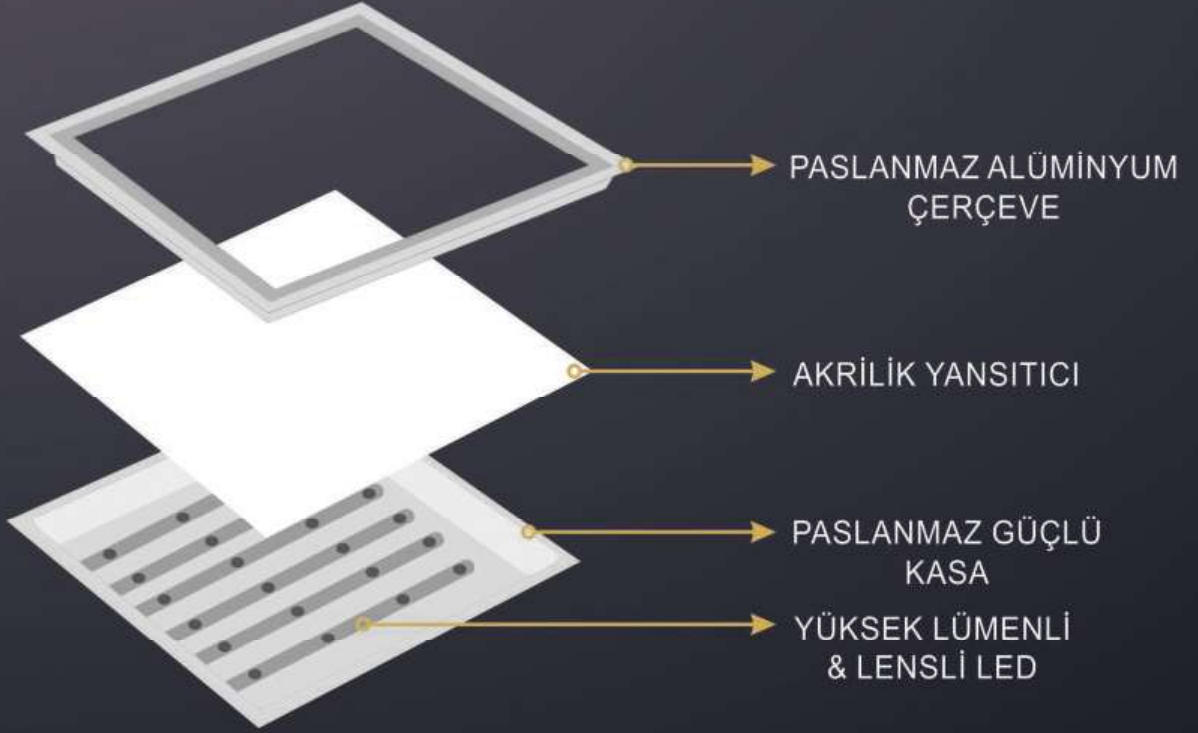

Işık Açısı
150°

20 Ad.

15,00 \$

ÜRÜN KODU	RENK	GÜÇ	LÜMEN
YL15-2400	Beyaz	24W	2160
YL15-2401	Güneşiği	24W	1920
YL15-2407	4000K	24W	2040

NOAS®

LED PANEL ARMATÜRLER

LED PANEL LIGHTS

www.yusemled.com.tr