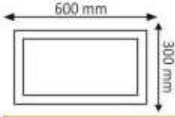

30X60 SIVA ÜSTÜ MONTAJ KASALARI

ÜRÜN KODU
YL60-3000

RENK
Beyaz