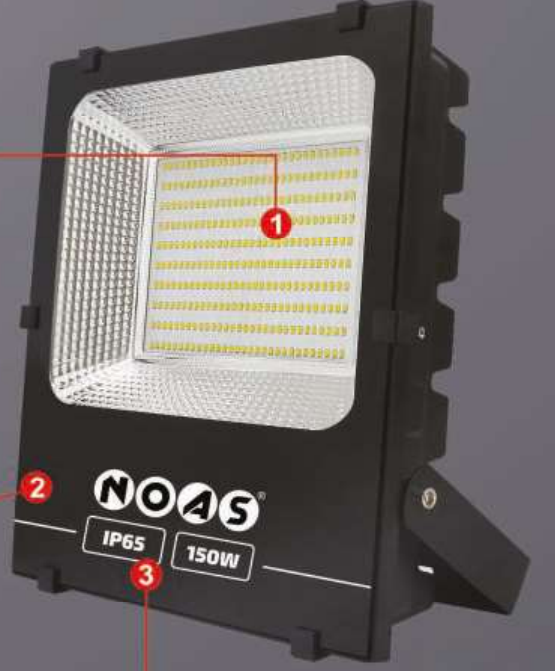

IP65 SU GEÇİRMEZ