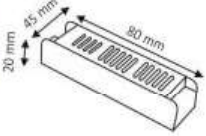

3A SLIM KASA

IP20

CE

RoHS

12V

250 Ad.

6,75 \$

ÜRÜN KODU	GÜÇ	ÇIKIŞ AMPERİ
YL20-0036	36W	3A