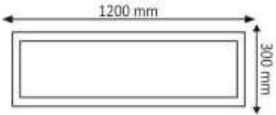

ÜRÜN KODU	RENK	GÜÇ	LÜMEN
YL19-4800	Beyaz	48W	4320
YL19-4801	Güneşliği	48W	3840