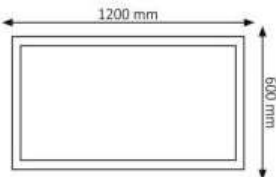

ÜRÜN KODU	RENK	GÜÇ	LÜMEN
YL19-6400	Beyaz	64W	5760
YL19-6401	Güneşliği	64W	5120