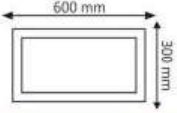

ÜRÜN KODU	RENK	GÜÇ	LÜMEN
YL17-2400	Beyaz	24W	2160
YL17-2401	Güneşliği	24W	1920