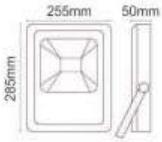

100W SMD LED PROJKTÖR

IP65

CE

RoHS

220V

İşık Açısı
150°

10 Ad.

28,00 $

ÜRÜN KODU	RENK	GÜÇ	LÜMEN
YL70-0100	Beyaz	100W	9000
YL70-0101	Güneşliği	100W	8000