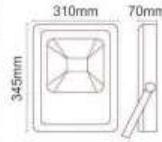

150W SMD LED PROJKTÖR

IP65

CE

RoHS

220V

İşık Açısı
150°

5 Ad.

62,00 \$