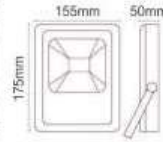

20W SMD LED PROJKTÖR

IP65

CE

RoHS

220V

İşık Açısı
150°

30 Ad.

15,00 $

ÜRÜN KODU	RENK	GÜÇ	LÜMEN
YL70-0020	Beyaz	20W	1800
YL70-0021	Güneşiği	20W	1600