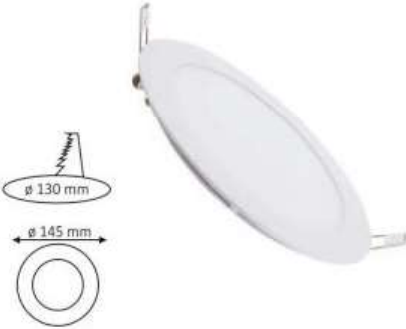

9W SIVA ALTI YUVARLAK LED PANEL

IP20

CE

RoHS

220V

Işık Açısı
150°

60 Ad.

4,50 $

ÜRÜN KODU	RENK	GÜÇ	LÜMEN
YL10-0900	Beyaz	9W	810
YL10-0901	Günlüğü	9W	720
YL10-0907	4000K	9W	765