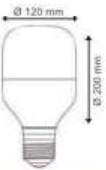

40W SMD LED AMPUL

IP20

CE

RoHS

220V

Işık Açısı
180°

20 Ad.

12,00 $

ÜRÜN KODU	RENK	GÜÇ	DUY	LÜMEN
YL95-4001	Beyaz	40W	E27	3600
YL95-4002	Güneşli	40W	E27	3200

50W SMD LED AMPUL

IP20

CE

RoHS

220V

Işık Açısı
180°

20 Ad.