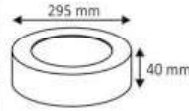

24W SIVA ÜSTÜ YUVARLAK LED PANEL

IP20

CE

RoHS

220V

Işık Açısı
150°

20 Ad.

14,00 $

ÜRÜN KODU	RENK	GÜÇ	LÜMEN
YL14-2400	Beyaz	24W	2160
YL14-2401	Güneşiği	24W	1920
YL14-2407	4000K	24W	2040