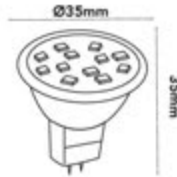

& SPOT LED AMPUL & SPOT

LED SPOT AMPULLER

MDS-4006-MR11-2

W 2W	DC 12V	IP 20	☀️ 200 Lm	3000K 6000K
2 YIL GARANTİ	CE	4,85 $