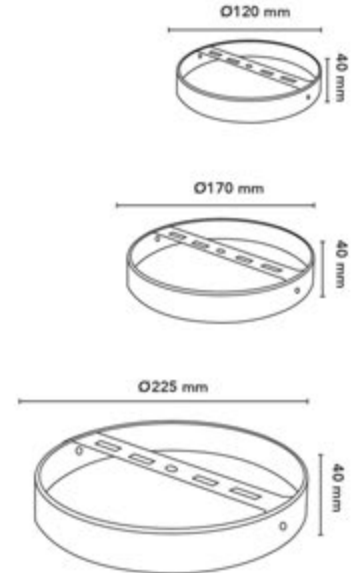

SIVA ÜSTÜ APARATLAR

6W SIVA ÜSTÜ APARATI	Ø120 X H40 mm	2,50 $
12W SIVA ÜSTÜ APARATI	Ø170 X H40 mm	3,20 $
18W SIVA ÜSTÜ APARATI	Ø225 X H40 mm	4,00 $