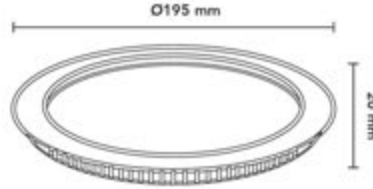

SYG-MBD15-1

W 15W	AC 220-240V	IP 20	 1400 Lm	3000K 4000K 6000K	DIŞ RENK BEYAZ	 175 mm
CE	2 YIL GARANTİ	7,50 $