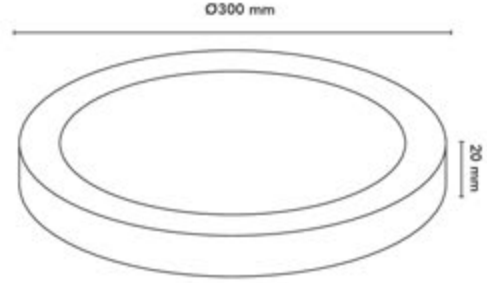

EL PANEL PANEL PANEL

SIVA ÜSTÜ YUVARLAK PANEL

SYG-MBD24-3 SIVA ÜSTÜ

W 24W	AC 220-240V	IP 20	2200 Lm	3000K 6000K	DİĞ RENK BEYAZ	2 YIL GARANTİ	CE	22,00 $