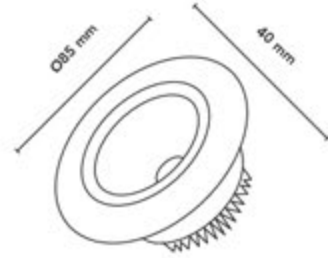

HT COB DOWNLIGHT

COB-DOWNLIGHT