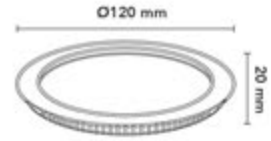

SYG-MBD9-1

W 9W	AC 220-240V	IP 20	800 Lm	3000K 4000K 6000K	DIŞ RENK BEYAZ	130 mm	2 YIL GARANTİ	CE

5,75 $