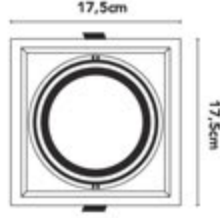

LIGHT COB DOWNLIGHT

KASALAR

LT111-1 BEYAZ KASA

8,00 $