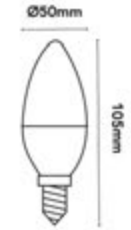

LDM-5W-E27

W	AC	IP	Light	Color	Garanti	CE
5W	220-240V	20	500 Lm	3000K 6000K	2 YIL	

2,50 $