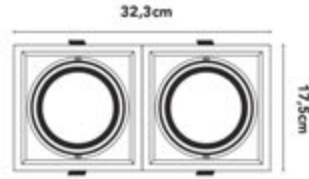

LT111-2 BEYAZ KASA

12,00 $