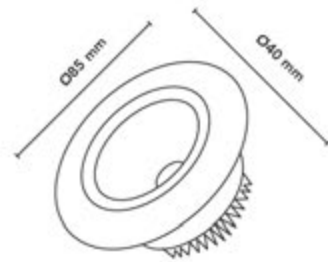

LDM-DL-COB5

W 5W	AC 220-240V	IP 20	 450 Lm	3000K 6000K	DIŞ RENK SATEZ	 70 mm	2 YIL GARANTİ	CE	5,35 $