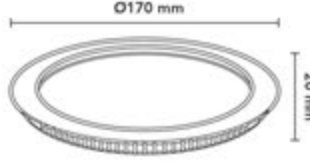

PANEL PANEL PANEL PANEL PANE

YUVARLAK PANEL

SYG-MBD12-1

W 12W	AC 220-240V	IP 20	 1100 Lm	3000K 4000K 6000K	DIŞ RENK BEYAZ	 155 mm
CE	2 YIL GARANTİ	6,75 $