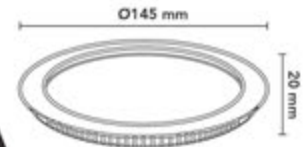

EL PANEL PANEL PANEL

YUVARLAK PANEL

SYG-MBD3-1

W 3W	AC 220-240V	IP 20	400 Lm	3000K 4000K 6000K	DIŞ RENK BEYAZ	70 mm	2 YIL GARANTİ	CE

3,00 $

SYG-MBD4-1

W 4W	AC 220-240V	IP 20	450 Lm	3000K 4000K 6000K	DIŞ RENK BEYAZ	90 mm	2 YIL GARANTİ	CE

3,80 $

SYG-MBD6-1

W 6W	AC 220-240V	IP 20	550 Lm	3000K 4000K 6000K	DIŞ RENK BEYAZ	105 mm	2 YIL GARANTİ	CE

4,70 $

SYG-MBD9-1

W 9W	AC 220-240V	IP 20	800 Lm	3000K 4000K 6000K	DIŞ RENK BEYAZ	130 mm	2 YIL GARANTİ	CE

5,75 $