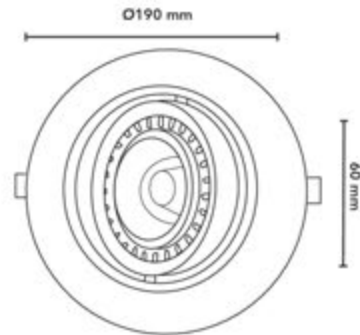

LDM-DL-COB5

W 5W	AC 220-240V	IP 20	 450 Lm	3000K 6000K	DIŞ RENK BEYAZ	 70 mm	2 YIL GARANTİ	CE	5,35 $

LDM-DL-COB25

W 25W	AC 220-240V	IP 20	 2000 Lm	3000K 4000K 6000K	DIŞ RENK BEYAZ	 170 mm	2 YIL GARANTİ	CE	ACI 35°	29,50 $