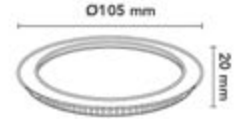

SYG-MBD6-1

W 6W	AC 220-240V	IP 20	550 Lm	3000K 4000K 6000K	DIŞ RENK BEYAZ	105 mm	2 YIL GARANTİ	CE

4,70 $